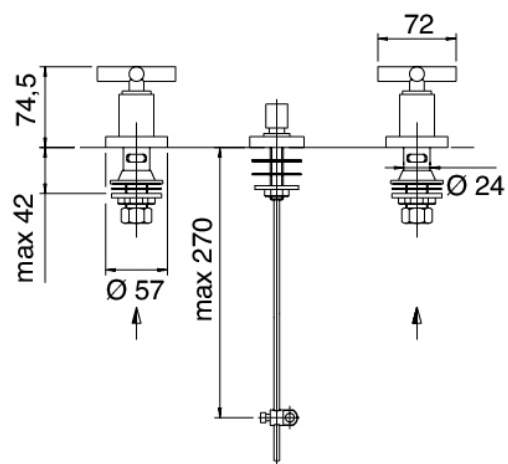

Modern - Traditionelles Wasserstrahl-Bidet

Codice kit: 4701 BBX-070

Traditionelles Wasserstrahl-Bidet mit Wasserablauf

Componenti

Armaturen

Cod: 47010201A00

Bidet-Batterie

Finiture disponibili: