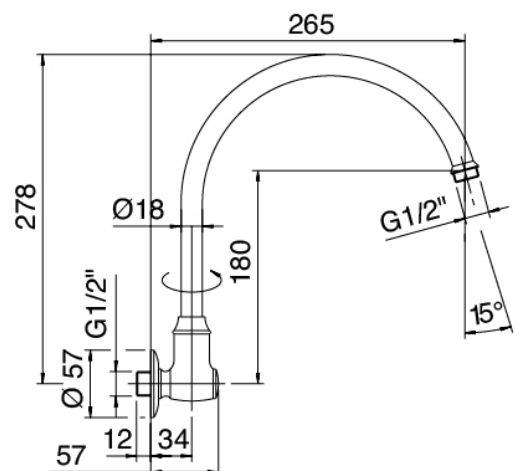

Classic - Duscharm mit Duschkopf, Brause

Codice kit: 2900 SDI-050

Duscharm mit Duschkopf, Brause und Einbaumischer – 2 Ausgänge

Componenti

Kopfbrause Wandmontage

Cod: 2900BR01A00

Schwenkbarer Brausearm

Standalone-Handbrause

Cod: 30000413A00
Duschgarnitur

Einhandmischer

Cod: 5102B401A00
UP-Duschmischer mit Umsteller - AP-Teil

Rohteil

Cod: 2900A401A00
UP-Duschmischer mit Umsteller - UP-Teil

Kopfbrause

Cod: 2900SO08A00
AntikalkBrausekopf D.125mm