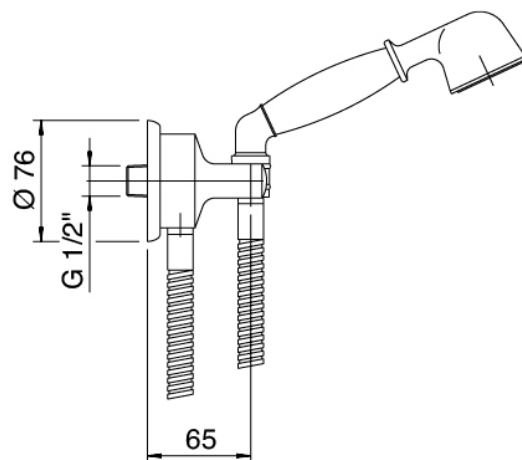

## Classic - Duscharm mit Duschkopf, Brause

Codice kit: 2900 SDI-050

Duscharm mit Duschkopf, Brause und Einbaumischer – 2 Ausgänge

### Kopfbrause Wandmontage

Cod: 2900BR01A00

Schwenkbarer Brausearm

### Einhandmischer

Cod: 5102B401A00

UP-Duschmischer mit Umsteller - AP-Teil

### Rohteil

Cod: 2900A401A00

UP-Duschmischer mit Umsteller - UP-Teil