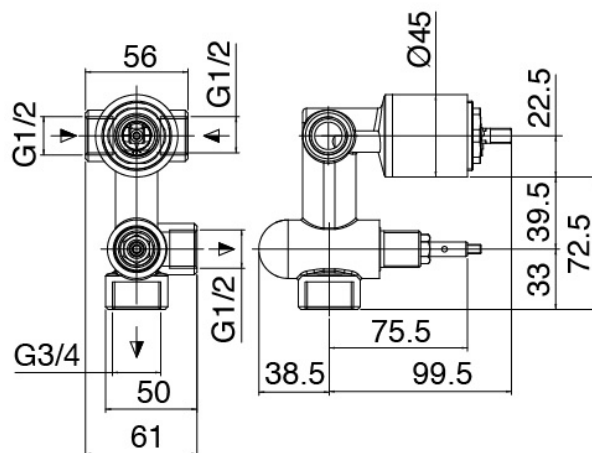

### Rohteil

Cod: 2900A401A00

UP-Duschmischer mit Umsteller - UP-Teil