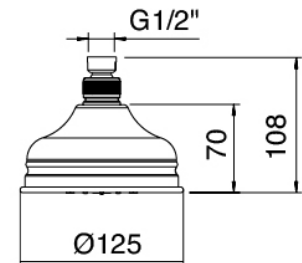

Kopfbrause

Cod: 2900SO08A00

AntikalkBrausekopf D.125mm