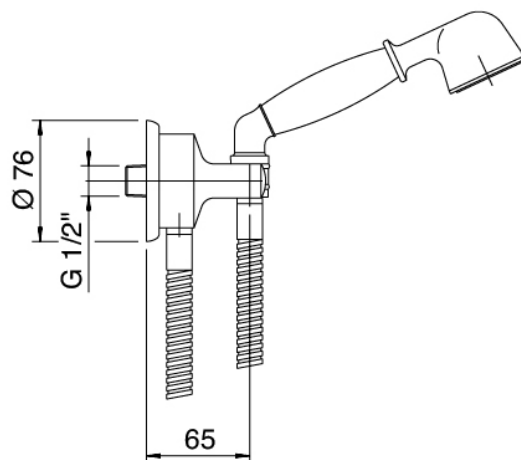

Classic - Duscharm mit Duschkopf, Brause

Codice kit: 2900 SDI-050

Duscharm mit Duschkopf, Brause und Einbaumischer – 2 Ausgänge

Componenti

Kopfbrause Wandmontage

Cod: 2900BR01A00

Schwenkbarer Brausearm

Standalone-Handbrause

Cod: 30000413A00
Duschgarnitur

Einhandmischer

Cod: 5102B401A00
UP-Duschmischer mit Umsteller - AP-Teil

Rohteil

Cod: 2900A401A00
UP-Duschmischer mit Umsteller - UP-Teil

Kopfbrause

Cod: 2900SO08A00
AntikalkBrausekopf D.125mm