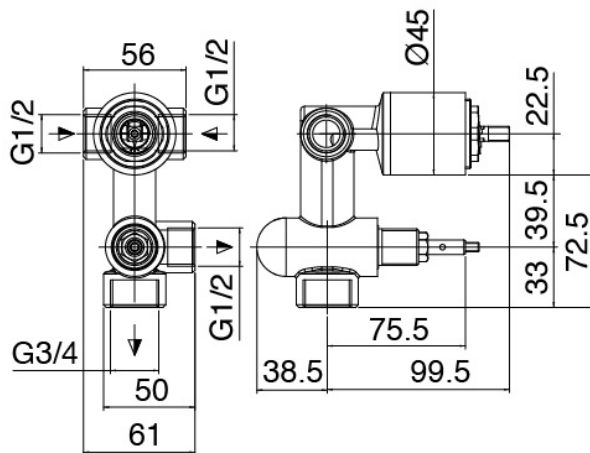

Classic - Duscharm mit Duschkopf, Brause

Codice kit: 2900 SDI-050

Duscharm mit Duschkopf, Brause und Einbaumischer – 2 Ausgänge

Componenti

Kopfbrause Wandmontage

Cod: 2900BR01A00

Schwenkbarer Brausearm

Standalone-Handbrause

Cod: 30000413A00
Duschgarnitur

Einhandmischer

Cod: 5102B401A00
UP-Duschmischer mit Umsteller - AP-Teil

Rohteil

Cod: 2900A401A00
UP-Duschmischer mit Umsteller - UP-Teil

Kopfbrause

Cod: 2900SO08A00
AntikalkBrausekopf D.125mm