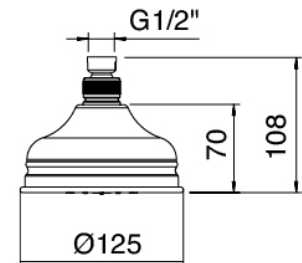

Classic - Duscharm mit Duschkopf, Brause

Codice kit: 2900 SDI-050

Duscharm mit Duschkopf, Brause und Einbaumischer – 2 Ausgänge

Componenti

Kopfbrause Wandmontage

Cod: 2900BR01A00

Schwenkbarer Brausearm

Standalone-Handbrause

Cod: 30000413A00
Duschgarnitur

Einhandmischer

Cod: 5102B401A00
UP-Duschmischer mit Umsteller - AP-Teil

Rohteil

Cod: 2900A401A00
UP-Duschmischer mit Umsteller - UP-Teil

Kopfbrause

Cod: 2900SO08A00
AntikalkBrausekopf D.125mm