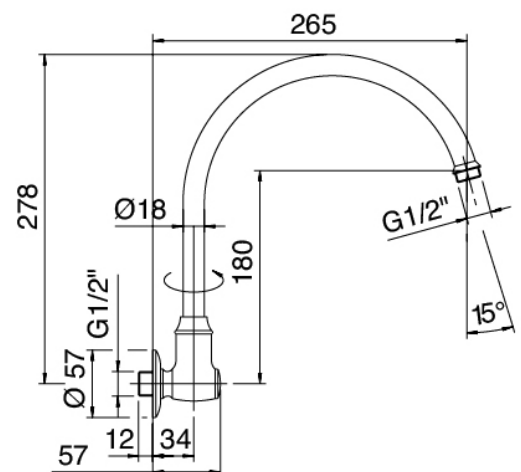

## Classic - Duscharm mit Duschkopf, Brause

Codice kit: 2900 SDI-050

Duscharm mit Duschkopf, Brause und Einbaumischer – 2 Ausgänge

### Kopfbrause Wandmontage

Cod: 2900BR01A00

Schwenkbarer Brausearm

### Rohteil

Cod: 2900A401A00

UP-Duschmischer mit Umsteller - UP-Teil

## Kopfbrause

Cod: 2900SO08A00

AntikalkBrausekopf D.125mm