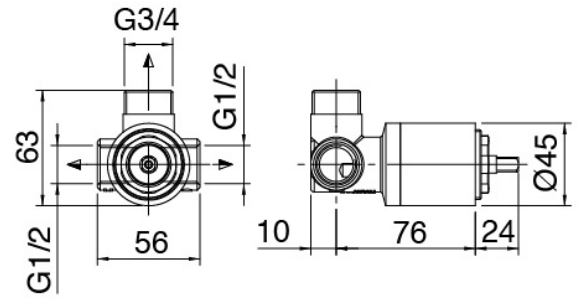

Componenti

Duschsäule

Cod: 2900M612A00

Duschbatterie Wandmontage mit Handbrause

Einhandmischer

Cod: 5102B402A00

UP-Duschmischer - AP-Teil

Rohteil

Cod: 2900A402A00
UP-Duschkörper - UP-Teil

Kopfbrause

Cod: 2900SO01A00
Brausekopf

Finiture disponibili:

finiture speciali su richiesta salvo quantitativi minimi di ordine garantiti

chrom

CRCR

chrom-gold