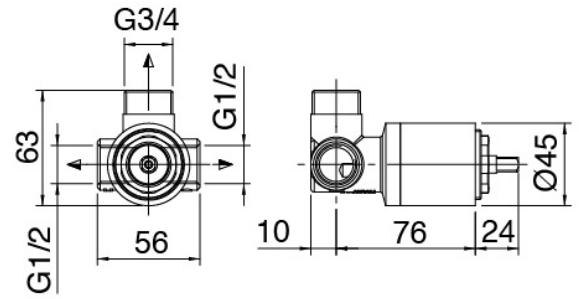

### Duschsäule

---

Cod: 2900M612A00

Duschbatterie Wandmontage mit Handbrause

### Rohteil

Cod: 2900A402A00

UP-Duschkörper - UP-Teil