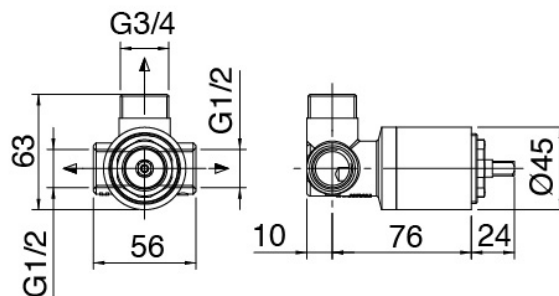

Cod: 2000Q417A00

Duschgarnitur mit Wandanschlussbogen für
Gleitstange

Einhandmischer

Cod: 5102B402A00

UP-Duschmischer - AP-Teil

Rohteil

Cod: 2900A402A00

UP-Duschmischer - UP-Teil