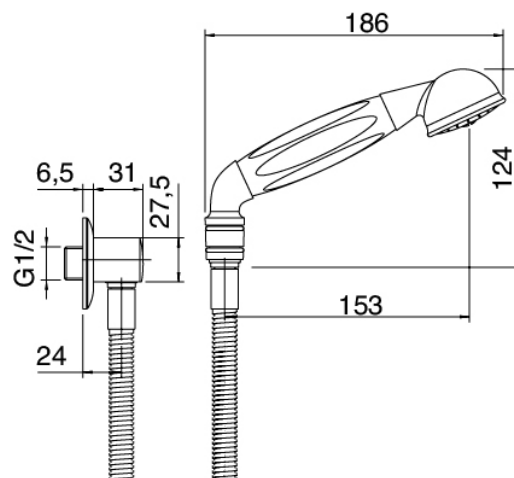

Classic - Gleitstange mit Handbrause

Codice kit: 2000 ADI-060

Gleitstange mit Handbrause und Einhebelmischer – 1 Ausgang

Componenti

Brausegestänge

Cod: 2000A414A00

Gleitstange für Handbrause

Handbrause

Cod: 2000Q417A00

Duschgarnitur mit Wandanschlussbogen für
Gleitstange

Einhandmischer

Cod: 5102B402A00

UP-Duschmischer - AP-Teil

Rohteil

Cod: 2900A402A00

UP-Duschmischer - UP-Teil