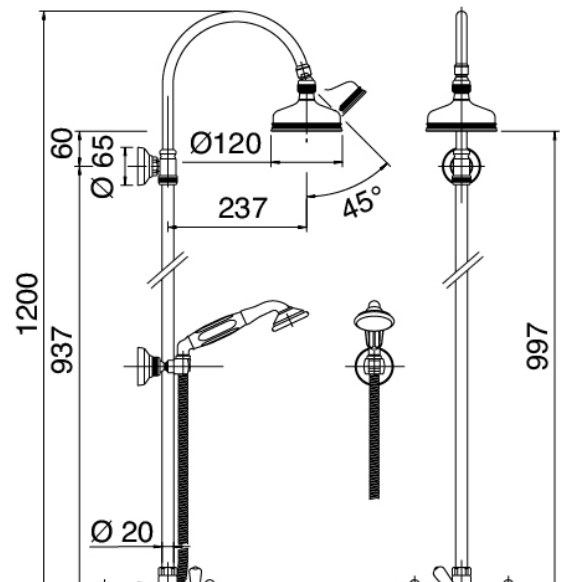

Classic - Wand Duschset

Codice kit: 2002 SDP-180

Traditionelle Außendusche mit Pole – 2 Ausgänge

Componenti

Armatore mit Einlauf

Cod: 2002N610A00

Brausebatterie Wandmont. Mit Brauseschlauch und Handbrause

Kopfbrause

Cod: 2900SO01A00

Brausekopf

Finiture disponibili:

finiture speciali su richiesta salvo quantitativi minimi di ordine garantiti

cromo

CRCR

brunito

BRBR