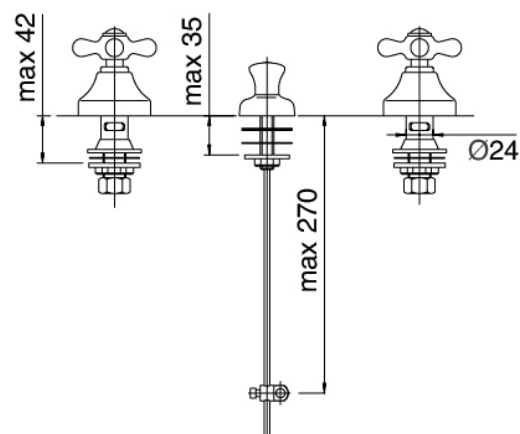

Classic - Traditionelles Wasserstrahl-Bidet

Codice kit: 2002 BBX-050

Traditionelles Wasserstrahl-Bidet mit Wasserablauf

Componenti

Armaturen

Cod: 20020201A00

Bidet-Batterie

Finiture disponibili: