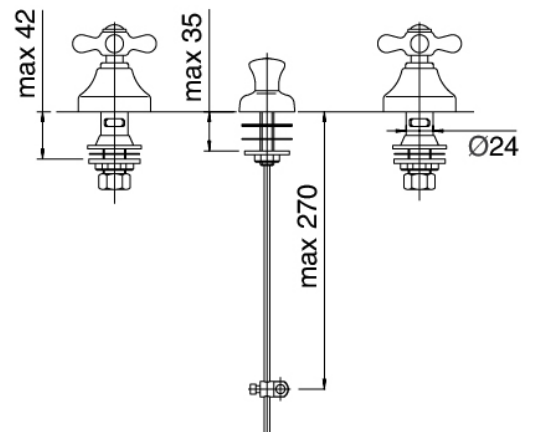

image not found or type unknown http://zazzeri.tesa.com.net/de/wp-content/uploads/2017/04/b3daf2_357a447007

Classic - Traditionelles Wasserstrahl-Bidet

Codice kit: 2002 BBX-050

Traditionelles Wasserstrahl-Bidet mit Wasserablauf

Componenti

Armaturen

Cod: 20020201A00

Bidet-Batterie

Finiture disponibili:

finiture speciali su richiesta salvo quantitativi minimi di ordine garantiti

cromo

CRCR