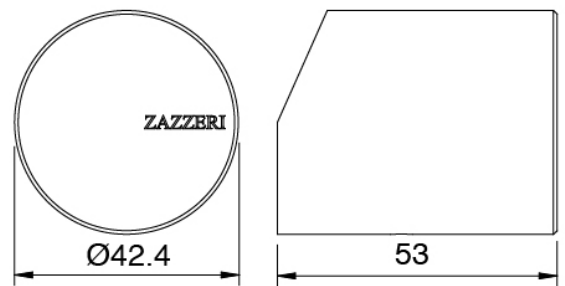

### Manetta

Cod: 3305MA03A00

HANDLE MA03 Manetta lavabo e vasca da terra