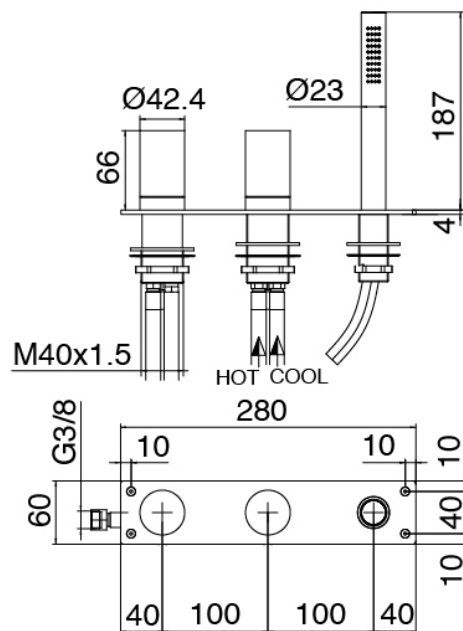

### Gruppo miscelatore con getto erogatore

Cod: 3305N498A01

Batteria piano vasca 3 fori - senza getto

### Manetta

Cod: 3305MA04A00

HANDLE MA04 Manetta deviatore a 2 senza stop