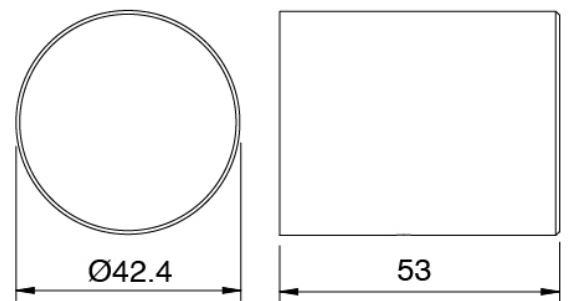

Manetta

Cod: 3305MA04A00

HANDLE MA04 Manetta deviatore a 2 senza stop

Finiture disponibili:

finiture speciali su richiesta salvo quantitativi minimi di ordine garantiti

acciaio spazzolato

ASAS

antracite

APAP