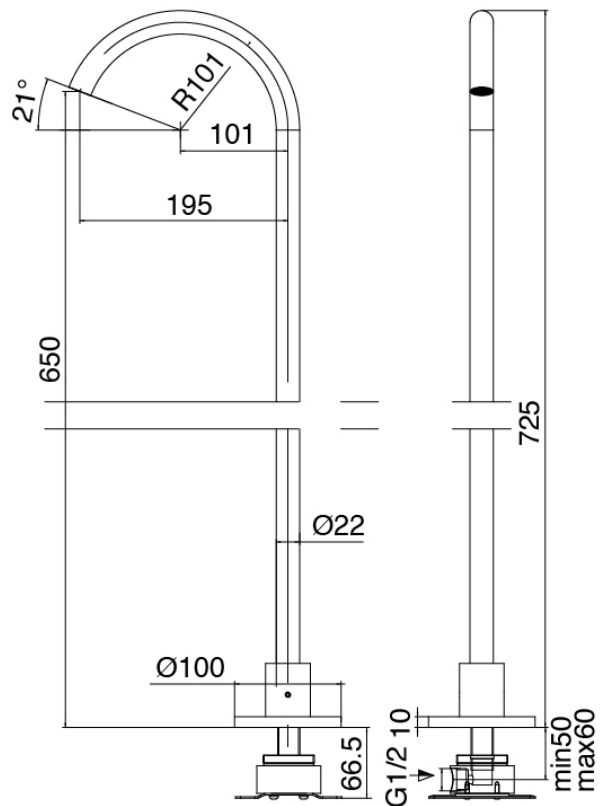

### Parte grezza

Cod: 3300B099A00

Getto a pavimento - parti grezze

### Getto lavabo a colonna

Cod: 3300V099A00

Getto lavabo a colonna - 650mm - parti esterne

### Manetta

Cod: 3305MA03A00

HANDLE MA03 Manetta lavabo e vasca da terra

### Manetta

Cod: 3305MA04A00

HANDLE MA04 Manetta deviatore a 2 senza stop