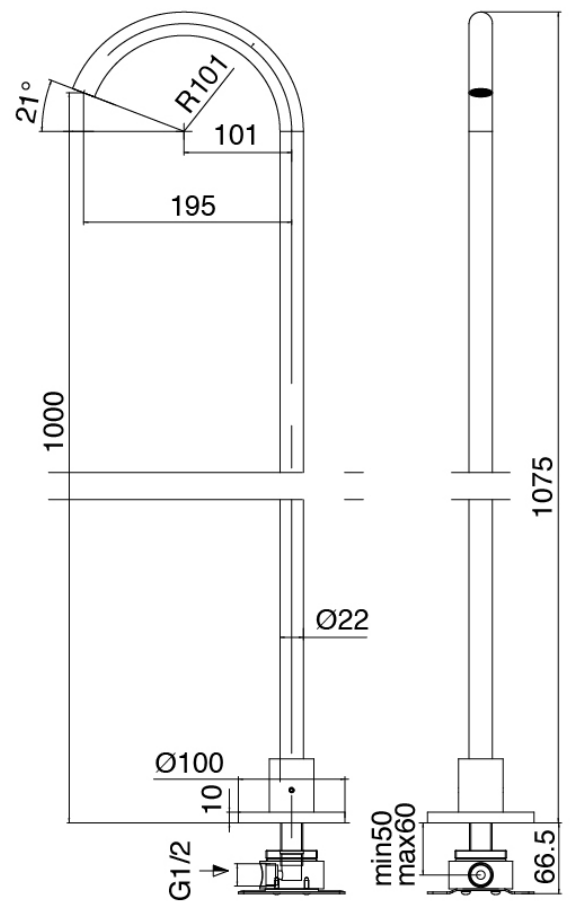

## Modern - Batteria vasca da piano

Codice kit: 3305 EVY-110

Batteria vasca da piano 3 fori con getto a pavimento – 2 uscite

### Parte grezza

Cod: 3300B099A00

Getto a pavimento - parti grezze

### Getto lavabo a colonna

Cod: 3300V099A00

Getto lavabo a colonna - 650mm - parti esterne

### Manetta

Cod: 3305MA04A00

HANDLE MA04 Manetta deviatore a 2 senza stop