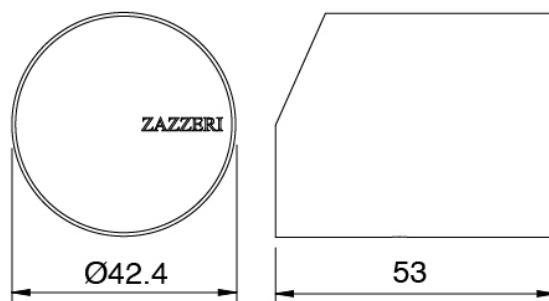

Cod: 3305i401AA1

Gruppo vasca da incasso - getto da 160 mm - Due
miscelatori - Senza piastra - Parti esterne

Manetta

Cod: 3305MA02A00

HANDLE MA02 Manetta mix incassi

Finiture disponibili:

finiture speciali su richiesta salvo quantitativi minimi di ordine garantiti