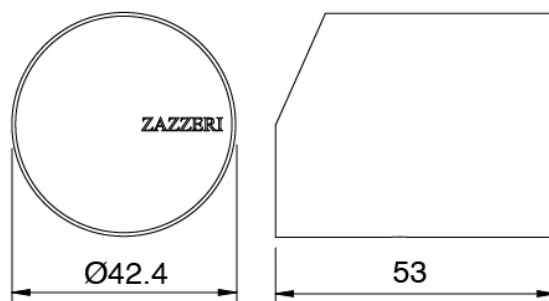

Manetta

Cod: 3305MA02A00

HANDLE MA02 Manetta mix incassi

Finiture disponibili:

finiture speciali su richiesta salvo quantitativi minimi di ordine garantiti

acciaio spazzolato

ASAS

antracite