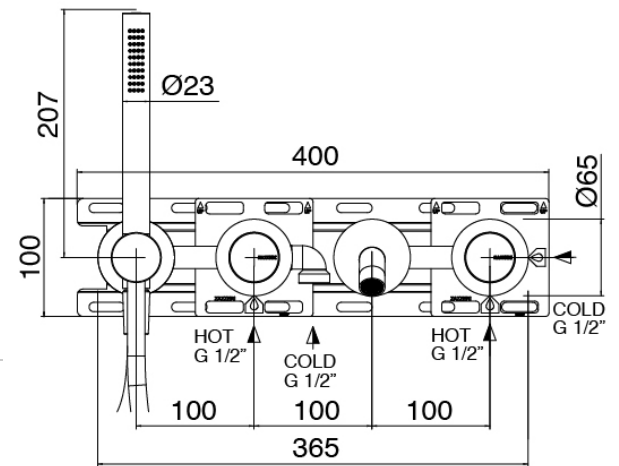

Modern - Gruppo vasca da incasso

Codice kit: 3305 EVI-120

Gruppo vasca da incasso due miscelatori

Componenti

Parte grezza

Cod: 3300I401AB0

GRUPPO VASCA DA INCASSO - PARTI GREZZE -
DUE MISCELATORI

Gruppo miscelatore con getto erogatore

Cod: 3305i401AA1

Gruppo vasca da incasso - getto da 160 mm - Due
miscelatori - Senza piastra - Parti esterne

Manetta

Cod: 3305MA02A00

HANDLE MA02 Manetta mix incassi

Finiture disponibili:

finiture speciali su richiesta salvo quantitativi minimi di ordine garantiti