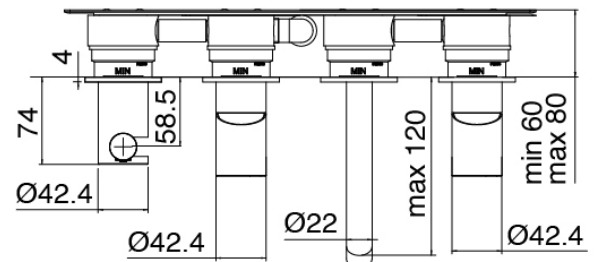

Modern - Gruppo vasca da incasso

Codice kit: 3305 EVI-120

Gruppo vasca da incasso due miscelatori

Componenti

Parte grezza

Cod: 3300I401AB0

GRUPPO VASCA DA INCASSO - PARTI GREZZE -
DUE MISCELATORI

Gruppo miscelatore con getto erogatore

Cod: 3305i401AA1

Gruppo vasca da incasso - getto da 160 mm - Due
miscelatori - Senza piastra - Parti esterne

Manetta

Cod: 3305MA02A00

HANDLE MA02 Manetta mix incassi

Finiture disponibili:

finiture speciali su richiesta salvo quantitativi minimi di ordine garantiti