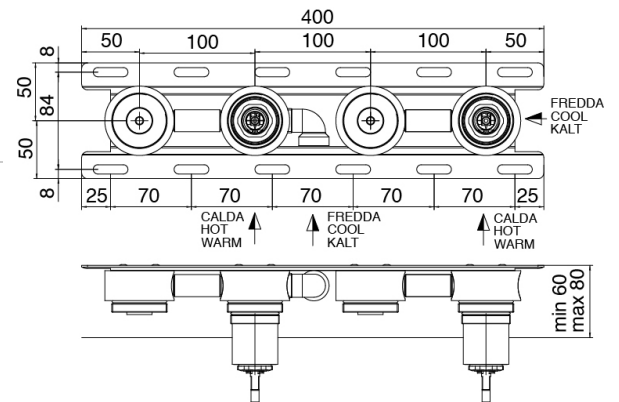

Modern - Gruppo vasca da incasso

Codice kit: 3305 EVI-120

Gruppo vasca da incasso due miscelatori

Componenti

Parte grezza

Cod: 3300I401AB0

GRUPPO VASCA DA INCASSO - PARTI GREZZE -
DUE MISCELATORI

Gruppo miscelatore con getto erogatore

Cod: 3305i401AA1

Gruppo vasca da incasso - getto da 160 mm - Due
miscelatori - Senza piastra - Parti esterne

Manetta

Cod: 3305MA02A00

HANDLE MA02 Manetta mix incassi

Finiture disponibili:

finiture speciali su richiesta salvo quantitativi minimi di ordine garantiti