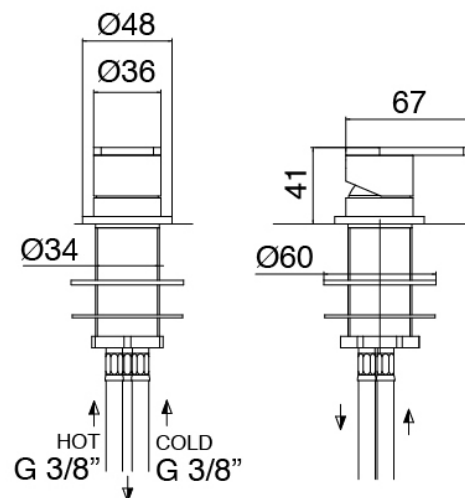

Modern - Miscelatore da piano

Codice kit: 3305 MLX-080

Miscelatore da piano con getto lavabo a soffitto

Componenti

Parte grezza

Cod: 3300B110A00

Doccia da soffitto - parti grezze

### Getto lavabo da soffitto

Cod: 33000110A00

Getto lavabo da soffitto

### Miscelatore monocomando

Cod: 3305M108A00

Miscelatore lavabo da piano - Ø36mm

## Manetta

Cod: 3305MA01A00

HANDLE MA01 Manetta lavabo/bidet