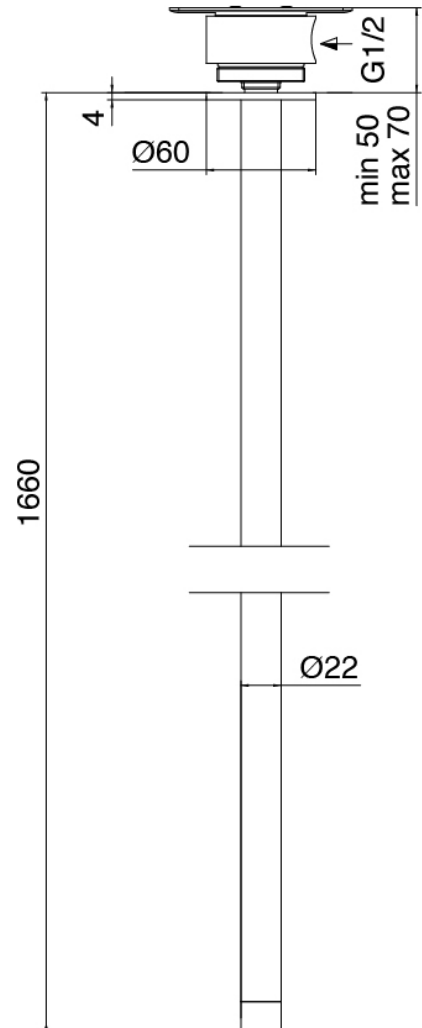

Modern - Miscelatore da piano

Codice kit: 3305 MLX-080

Miscelatore da piano con getto lavabo a soffitto

Componenti

Parte grezza

Cod: 3300B110A00

Doccia da soffitto - parti grezze

### Getto lavabo da soffitto

Cod: 33000110A00

Getto lavabo da soffitto

### Miscelatore monocomando

Cod: 3305M108A00

Miscelatore lavabo da piano - Ø36mm

## Manetta

Cod: 3305MA01A00

HANDLE MA01 Manetta lavabo/bidet