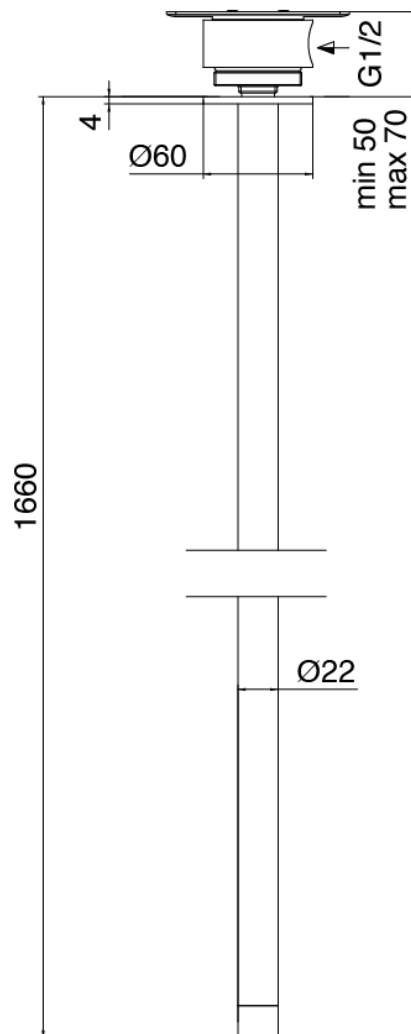

Modern - Miscelatore da piano

Codice kit: 3305 MLX-080

Miscelatore da piano con getto lavabo a soffitto

Componenti

Parte grezza

Cod: 3300B110A00

Doccia da soffitto - parti grezze

### Getto lavabo da soffitto

Cod: 33000110A00

Getto lavabo da soffitto

### Miscelatore monocomando

Cod: 3305M108A00

Miscelatore lavabo da piano - Ø36mm

## Manetta

Cod: 3305MA01A00

HANDLE MA01 Manetta lavabo/bidet