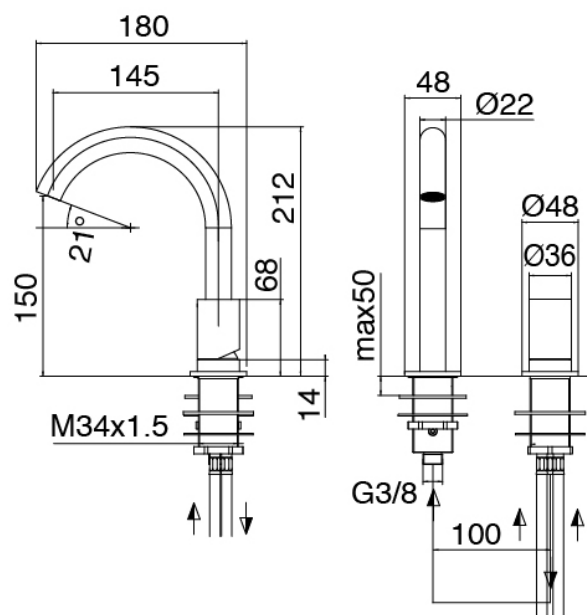

Modern - Miscelatore lavabo da piano

Codice kit: 3305 MLX-030

Miscelatore lavabo da piano con bocca girevole

Componenti

**Miscelatore monocomando**

Cod: 33051108A02

Miscelatore lavabo da piano con bocca girevole -  
L145 x H150mm

## Manetta

Cod: 3305MA01A00

HANDLE MA01 Manetta lavabo/bidet