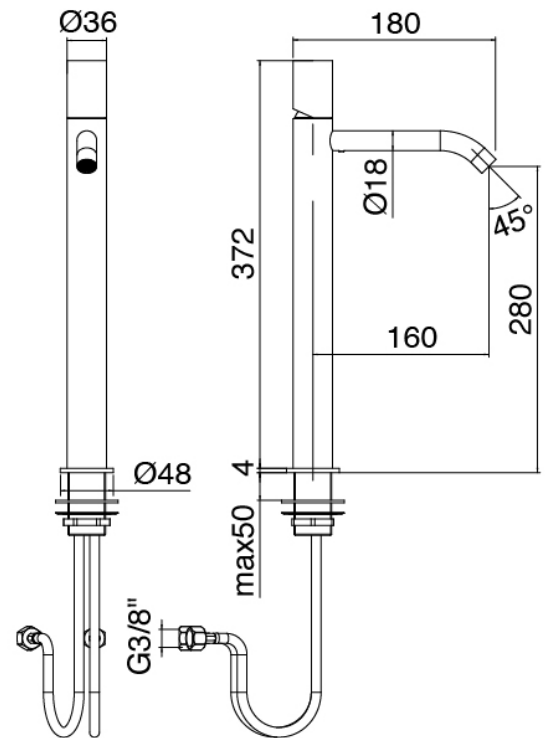

Modern - Miscelatore lavabo

Codice kit: 3305 MLX-020

Miscelatore lavabo senza scarico

Componenti

Miscelatore monocomando

Cod: 33051098A00

Miscelatore lavabo senza scarico L160 x H280 mm

Manetta

Cod: 3305MA01A00

HANDLE MA01 Manetta lavabo/bidet

Finiture disponibili:

finiture speciali su richiesta salvo quantitativi minimi di ordine garantiti

acciaio spazzolato

ASAS

antracite

APAP