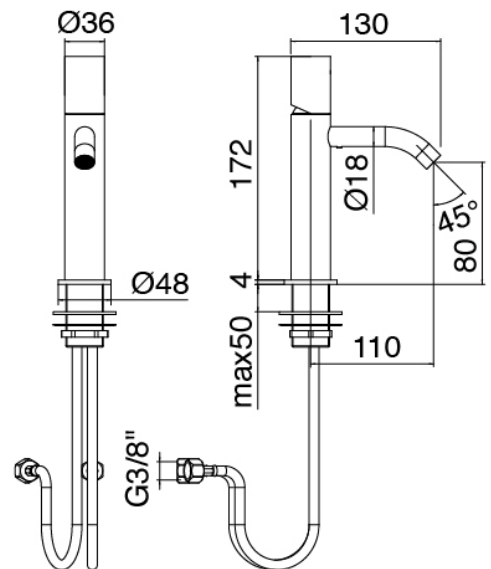

Modern - Miscelatore lavabo

Codice kit: 3305 MLX-010

Miscelatore lavabo senza scarico

Componenti

Miscelatore monocomando

Cod: 33051106A00

Miscelatore lavabo senza scarico - 110 x H80 mm

Manetta

Cod: 3305MA01A00

HANDLE MA01 Manetta lavabo/bidet

Finiture disponibili:

finiture speciali su richiesta salvo quantitativi minimi di ordine garantiti

acciaio spazzolato

ASAS

antracite

APAP