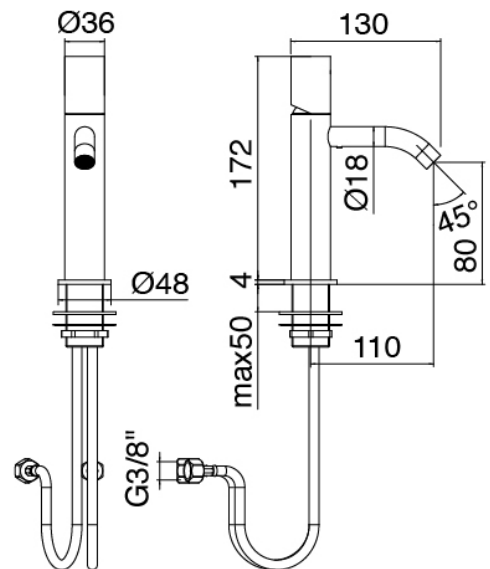

Modern - Miscelatore lavabo

Codice kit: 3305 MLX-010

Miscelatore lavabo senza scarico

Componenti

**Miscelatore monocomando**

Cod: 33051106A00

Miscelatore lavabo senza scarico - 110 x H80 mm

## Manetta

Cod: 3305MA01A00

HANDLE MA01 Manetta lavabo/bidet