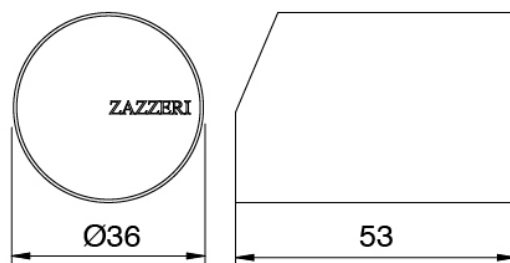

## Manetta

Cod: 3305MA01A00

HANDLE MA01 Manetta lavabo/bidet