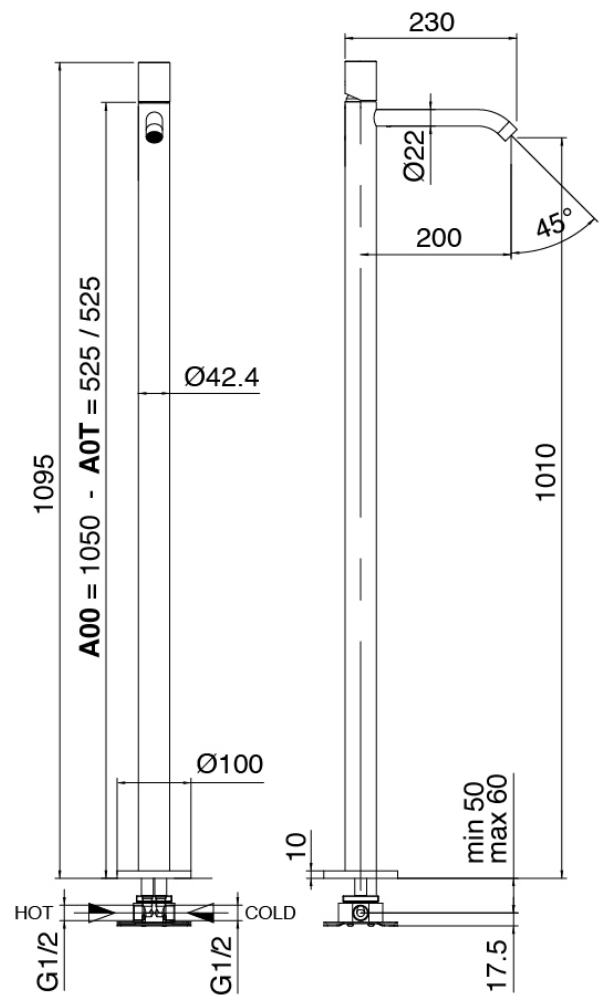

## Modern - Miscelatore lavabo a colonna da terra

Codice kit: 3305 MLT-060

Miscelatore lavabo a colonna da terra

### Miscelatore monocomando

Cod: 3305T100A00

Miscelatore lavabo a colonna

### Parte grezza

Cod: 3300B100A00

Getto lavabo a colonna - parti grezze

### Manetta

Cod: 3305MA03A00

HANDLE MA03 Manetta lavabo e vasca da terra