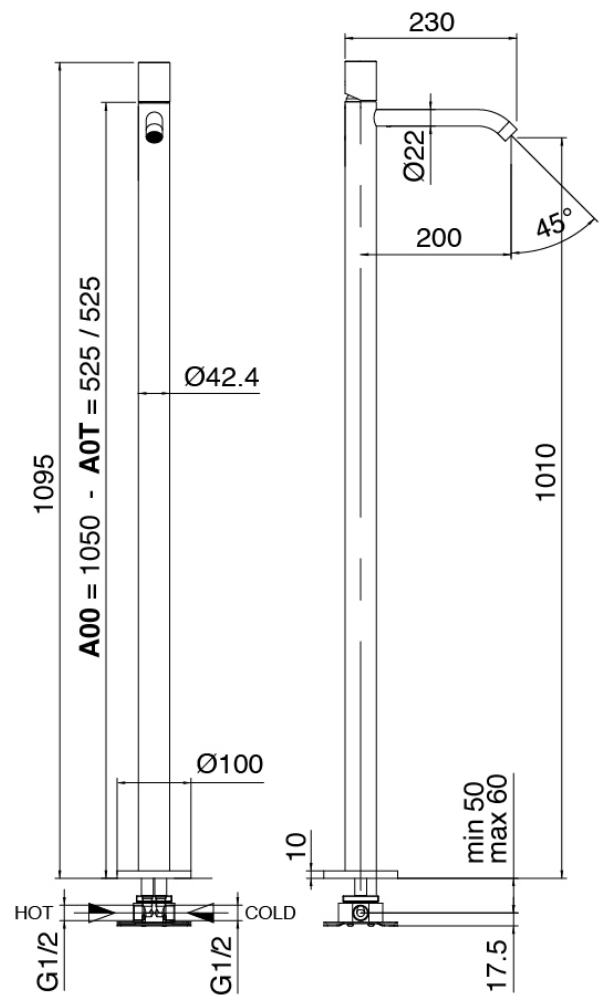

Modern - Miscelatore lavabo a colonna da terra

Codice kit: 3305 MLT-060

Miscelatore lavabo a colonna da terra

Componenti

Miscelatore monocomando

Cod: 3305T100A00

Miscelatore lavabo a colonna