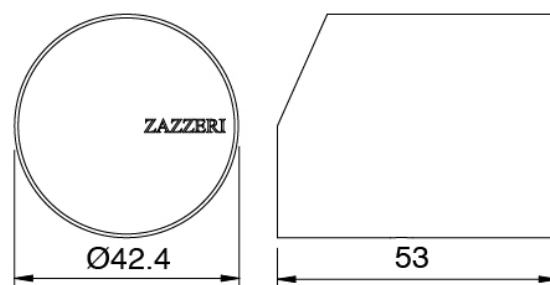

Manetta

Cod: 3305MA03A00

HANDLE MA03 Manetta lavabo e vasca da terra

Finiture disponibili:

finiture speciali su richiesta salvo quantitativi minimi di ordine garantiti

acciaio spazzolato

ASAS

antracite

APAP