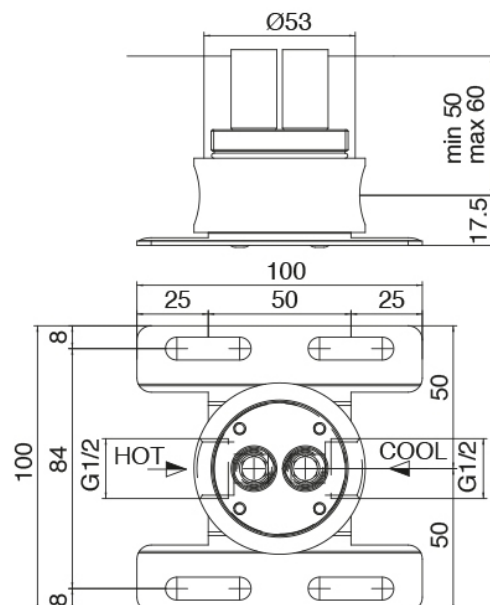

### Parte grezza

Cod: 3300B100A00

Getto lavabo a colonna - parti grezze

### Manetta

Cod: 3305MA03A00

HANDLE MA03 Manetta lavabo e vasca da terra