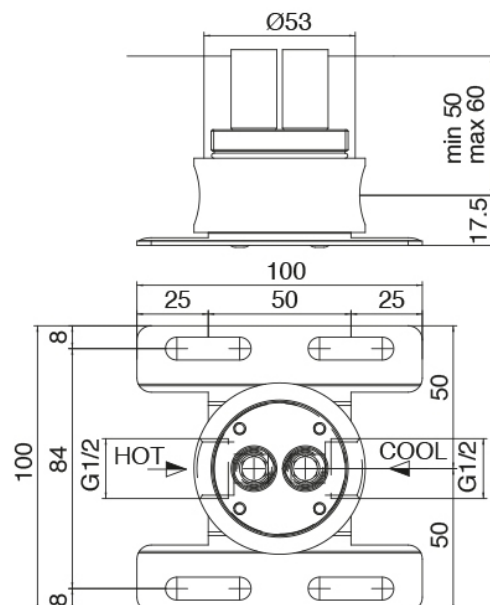

Parte grezza

Cod: 3300B100A00

Getto lavabo a colonna - parti grezze