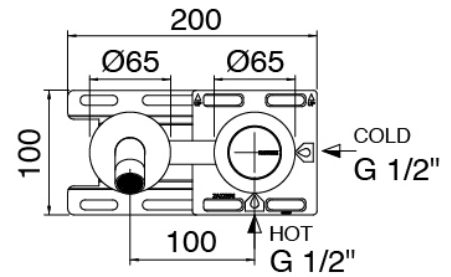

Modern - Miscelatore lavabo ad incasso

Codice kit: 3305 MLI-050

Miscelatore lavabo ad incasso

Componenti

Miscelatore monocomando

Cod: 3305A113AAL

Miscelatore lavabo ad incasso - getto 180 mm - Parti esterne

Parte grezza

Cod: 3300B113A00

Miscelatore lavabo ad incasso - parti grezze

Manetta

Cod: 3305MA02A00

HANDLE MA02 Manetta mix incassi

Finiture disponibili:

finiture speciali su richiesta salvo quantitativi minimi di ordine garantiti