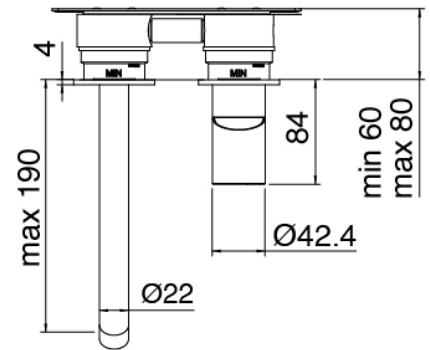

### Miscelatore monocomando

Cod: 3305A113AAL

Miscelatore lavabo ad incasso - getto 180 mm - Parti esterne

### Parte grezza

Cod: 3300B113A00

Miscelatore lavabo ad incasso - parti grezze