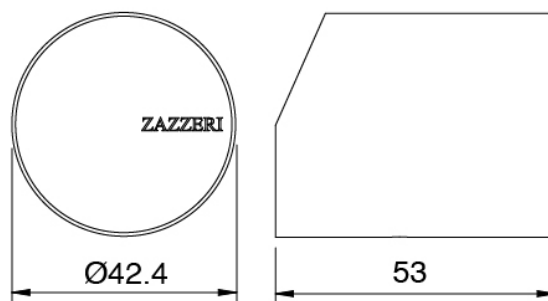

Manetta

Cod: 3305MA02A00

HANDLE MA02 Manetta mix incassi

Finiture disponibili:

finiture speciali su richiesta salvo quantitativi minimi di ordine garantiti

acciaio spazzolato

ASAS

antracite

APAP

bronzorame

BPBP

carbon

KPKP

rame

RPRP