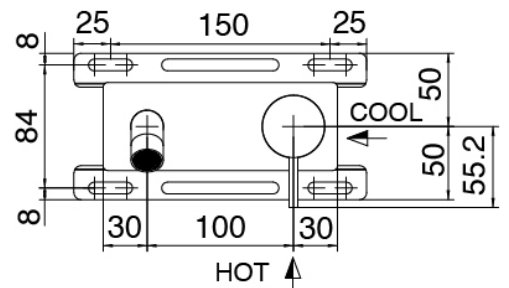

### Miscelatore monocomando

Cod: 3305A113AAL

Miscelatore lavabo ad incasso - getto 180 mm - Parti esterne

### Parte grezza

Cod: 3300B113A00

Miscelatore lavabo ad incasso - parti grezze