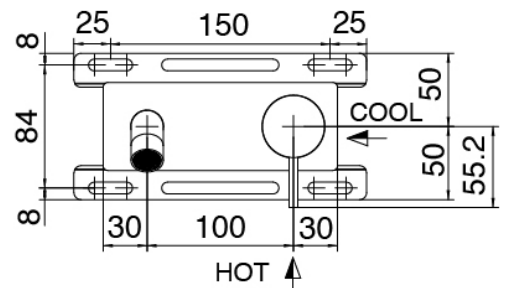

Modern - Miscelatore lavabo ad incasso

Codice kit: 3305 MLI-050

Miscelatore lavabo ad incasso

Componenti

Miscelatore monocomando

Cod: 3305A113AAL

Miscelatore lavabo ad incasso - getto 180 mm - Parti esterne

Parte grezza

Cod: 3300B113A00

Miscelatore lavabo ad incasso - parti grezze

Manetta

Cod: 3305MA02A00

HANDLE MA02 Manetta mix incassi

Finiture disponibili:

finiture speciali su richiesta salvo quantitativi minimi di ordine garantiti