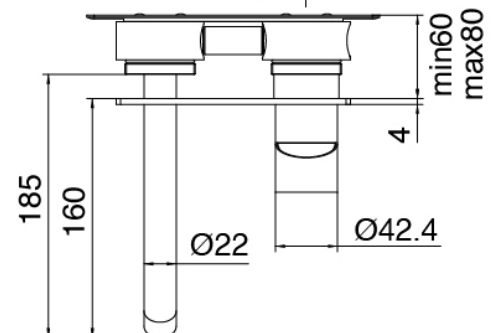

### Miscelatore monocomando

Cod: 3305A113AAL

Miscelatore lavabo ad incasso - getto 180 mm - Parti esterne

### Parte grezza

Cod: 3300B113A00

Miscelatore lavabo ad incasso - parti grezze