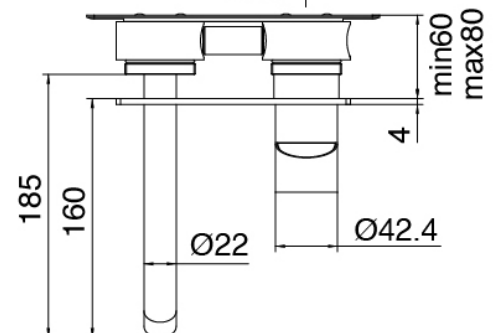

Modern - Miscelatore lavabo ad incasso

Codice kit: 3305 MLI-050

Miscelatore lavabo ad incasso

Componenti

Miscelatore monocomando

Cod: 3305A113AAL

Miscelatore lavabo ad incasso - getto 180 mm - Parti esterne

Parte grezza

Cod: 3300B113A00

Miscelatore lavabo ad incasso - parti grezze

Manetta

Cod: 3305MA02A00

HANDLE MA02 Manetta mix incassi

Finiture disponibili:

finiture speciali su richiesta salvo quantitativi minimi di ordine garantiti