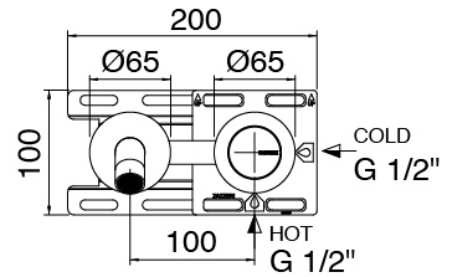

### Miscelatore monocomando

Cod: 3305A113AAL

Miscelatore lavabo ad incasso - getto 180 mm - Parti esterne

### Parte grezza

Cod: 3300B113A00

Miscelatore lavabo ad incasso - parti grezze