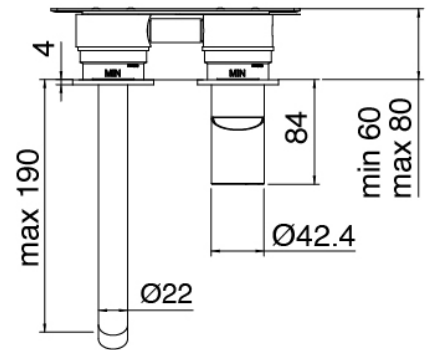

Modern - Miscelatore lavabo ad incasso

Codice kit: 3305 MLI-050

Miscelatore lavabo ad incasso

Componenti

Miscelatore monocomando

Cod: 3305A113AAL

Miscelatore lavabo ad incasso - getto 180 mm - Parti esterne

Parte grezza

Cod: 3300B113A00

Miscelatore lavabo ad incasso - parti grezze

Manetta

Cod: 3305MA02A00

HANDLE MA02 Manetta mix incassi

Finiture disponibili:

finiture speciali su richiesta salvo quantitativi minimi di ordine garantiti