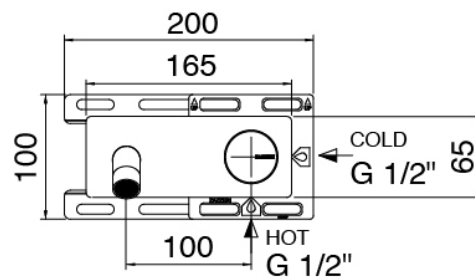

Modern - Miscelatore lavabo ad incasso

Codice kit: 3305 MLI-040

Miscelatore lavabo ad incasso

Componenti

Miscelatore monocomando

Cod: 3305A113A00

Miscelatore lavabo ad incasso - parti esterne

Parte grezza

Cod: 3300B113A00

Miscelatore lavabo ad incasso - parti grezze

Manetta

Cod: 3305MA02A00

HANDLE MA02 Manetta mix incassi

Finiture disponibili:

finiture speciali su richiesta salvo quantitativi minimi di ordine garantiti