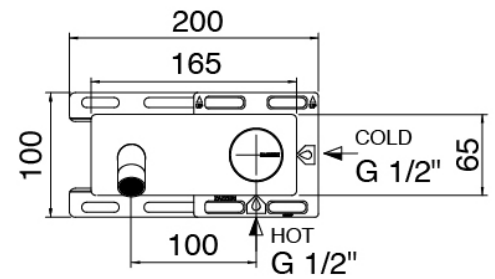

Modern - Miscelatore lavabo ad incasso

Codice kit: 3305 MLI-040

Miscelatore lavabo ad incasso

Componenti

Miscelatore monocomando

Cod: 3305A113A00

Miscelatore lavabo ad incasso - parti esterne

Parte grezza

Cod: 3300B113A00

Miscelatore lavabo ad incasso - parti grezze

Manetta

Cod: 3305MA02A00

HANDLE MA02 Manetta mix incassi

Finiture disponibili:

finiture speciali su richiesta salvo quantitativi minimi di ordine garantiti