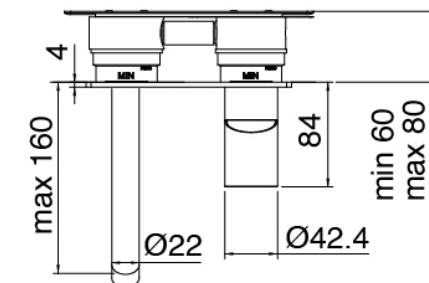

Modern - Miscelatore lavabo ad incasso

Codice kit: 3305 MLI-040

Miscelatore lavabo ad incasso

Componenti

Miscelatore monocomando

Cod: 3305A113A00

Miscelatore lavabo ad incasso - parti esterne

Parte grezza

Cod: 3300B113A00

Miscelatore lavabo ad incasso - parti grezze

Manetta

Cod: 3305MA02A00

HANDLE MA02 Manetta mix incassi

Finiture disponibili:

finiture speciali su richiesta salvo quantitativi minimi di ordine garantiti