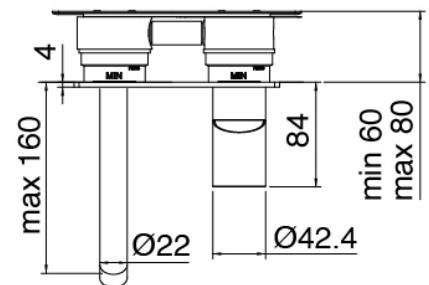

Modern - Miscelatore lavabo ad incasso

Codice kit: 3305 MLI-040

Miscelatore lavabo ad incasso

Componenti

Miscelatore monocomando

Cod: 3305A113A00

Miscelatore lavabo ad incasso - parti esterne

Parte grezza

Cod: 3300B113A00

Miscelatore lavabo ad incasso - parti grezze

Manetta

Cod: 3305MA02A00

HANDLE MA02 Manetta mix incassi

Finiture disponibili:

finiture speciali su richiesta salvo quantitativi minimi di ordine garantiti