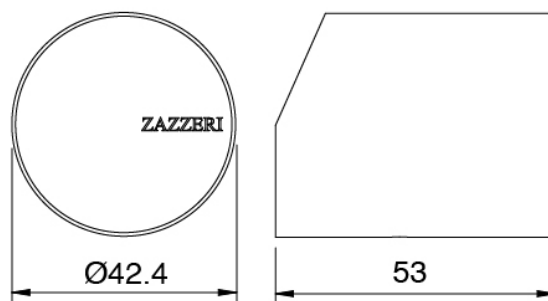

Cod: 3300B113A00

Miscelatore lavabo ad incasso - parti grezze

Manetta

Cod: 3305MA02A00

HANDLE MA02 Manetta mix incassi

Finiture disponibili:

finiture speciali su richiesta salvo quantitativi minimi di ordine garantiti