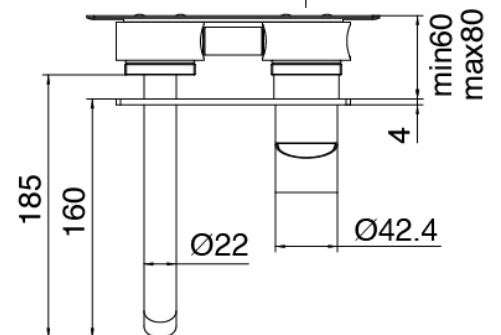

Modern - Miscelatore lavabo ad incasso

Codice kit: 3305 MLI-040

Miscelatore lavabo ad incasso

Componenti

Miscelatore monocomando

Cod: 3305A113A00

Miscelatore lavabo ad incasso - parti esterne

Parte grezza

Cod: 3300B113A00

Miscelatore lavabo ad incasso - parti grezze

Manetta

Cod: 3305MA02A00

HANDLE MA02 Manetta mix incassi

Finiture disponibili:

finiture speciali su richiesta salvo quantitativi minimi di ordine garantiti