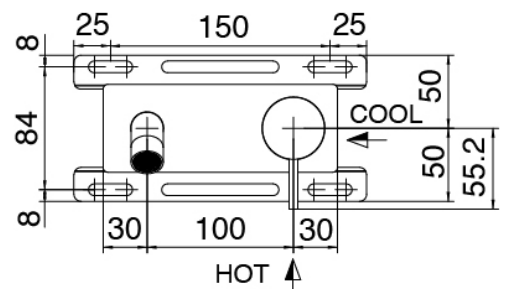

Modern - Miscelatore lavabo ad incasso

Codice kit: 3305 MLI-040

Miscelatore lavabo ad incasso

Componenti

Miscelatore monocomando

Cod: 3305A113A00

Miscelatore lavabo ad incasso - parti esterne

Parte grezza

Cod: 3300B113A00

Miscelatore lavabo ad incasso - parti grezze

Manetta

Cod: 3305MA02A00

HANDLE MA02 Manetta mix incassi

Finiture disponibili:

finiture speciali su richiesta salvo quantitativi minimi di ordine garantiti