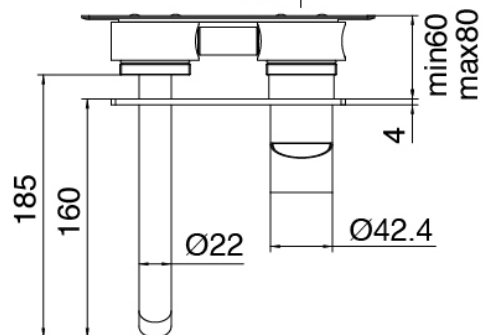

Modern - Miscelatore lavabo ad incasso

Codice kit: 3305 MLI-040

Miscelatore lavabo ad incasso

Componenti

Miscelatore monocomando

Cod: 3305A113A00

Miscelatore lavabo ad incasso - parti esterne

Parte grezza

Cod: 3300B113A00

Miscelatore lavabo ad incasso - parti grezze

Manetta

Cod: 3305MA02A00

HANDLE MA02 Manetta mix incassi

Finiture disponibili:

finiture speciali su richiesta salvo quantitativi minimi di ordine garantiti