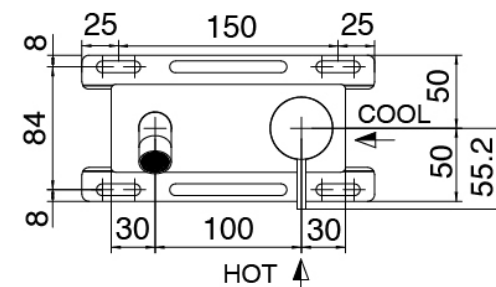

Modern - Miscelatore lavabo ad incasso

Codice kit: 3305 MLI-040

Miscelatore lavabo ad incasso

Componenti

Miscelatore monocomando

Cod: 3305A113A00

Miscelatore lavabo ad incasso - parti esterne

Parte grezza

Cod: 3300B113A00

Miscelatore lavabo ad incasso - parti grezze

Manetta

Cod: 3305MA02A00

HANDLE MA02 Manetta mix incassi

Finiture disponibili:

finiture speciali su richiesta salvo quantitativi minimi di ordine garantiti