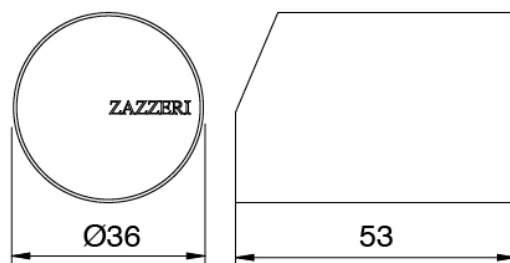

Cod: 3300T099A00
Getto lavabo a colonna

Miscelatore monocomando

Cod: 3305M108A00
Miscelatore lavabo da piano - Ø36mm

Manetta

Cod: 3305MA01A00

HANDLE MA01 Manetta lavabo/bidet

Finiture disponibili:

finiture speciali su richiesta salvo quantitativi minimi di ordine garantiti