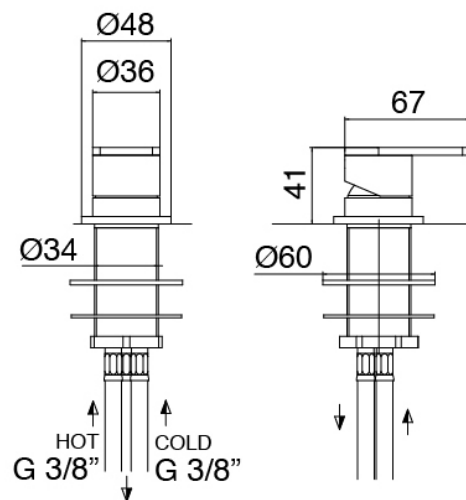

Modern - Miscelatore da piano

Codice kit: 3305 GLT-070

Miscelatore da piano con getto a colonna da terra

Componenti

Parte grezza

Cod: 3300B099A00

Getto a pavimento - parti grezze

Getto lavabo a colonna

Cod: 3300T099A00
Getto lavabo a colonna

Miscelatore monocomando

Cod: 3305M108A00
Miscelatore lavabo da piano - Ø36mm

Manetta

Cod: 3305MA01A00

HANDLE MA01 Manetta lavabo/bidet

Finiture disponibili:

finiture speciali su richiesta salvo quantitativi minimi di ordine garantiti