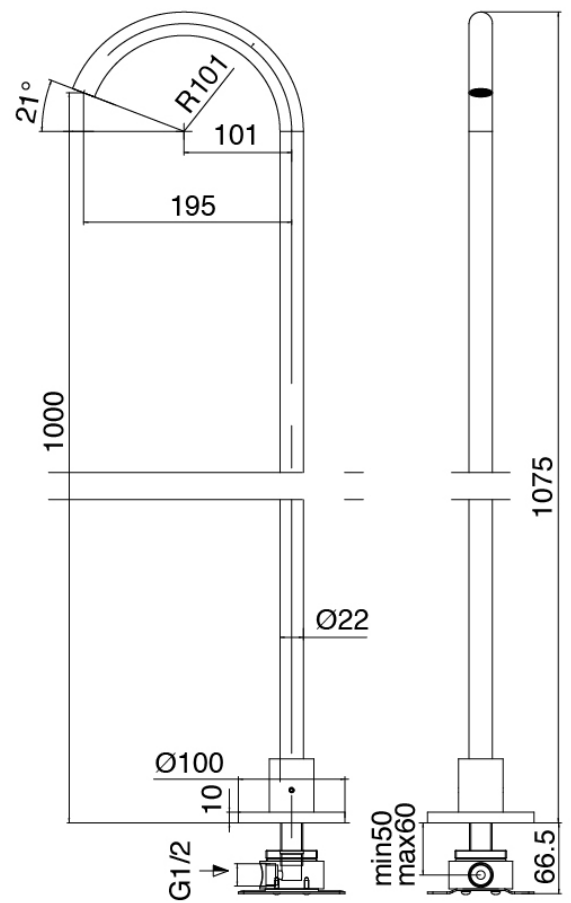

Modern - Miscelatore da piano

Codice kit: 3305 GLT-070

Miscelatore da piano con getto a colonna da terra

Componenti

Parte grezza

Cod: 3300B099A00

Getto a pavimento - parti grezze

Getto lavabo a colonna

Cod: 3300T099A00
Getto lavabo a colonna

Miscelatore monocomando

Cod: 3305M108A00
Miscelatore lavabo da piano - Ø36mm

Manetta

Cod: 3305MA01A00

HANDLE MA01 Manetta lavabo/bidet

Finiture disponibili:

finiture speciali su richiesta salvo quantitativi minimi di ordine garantiti