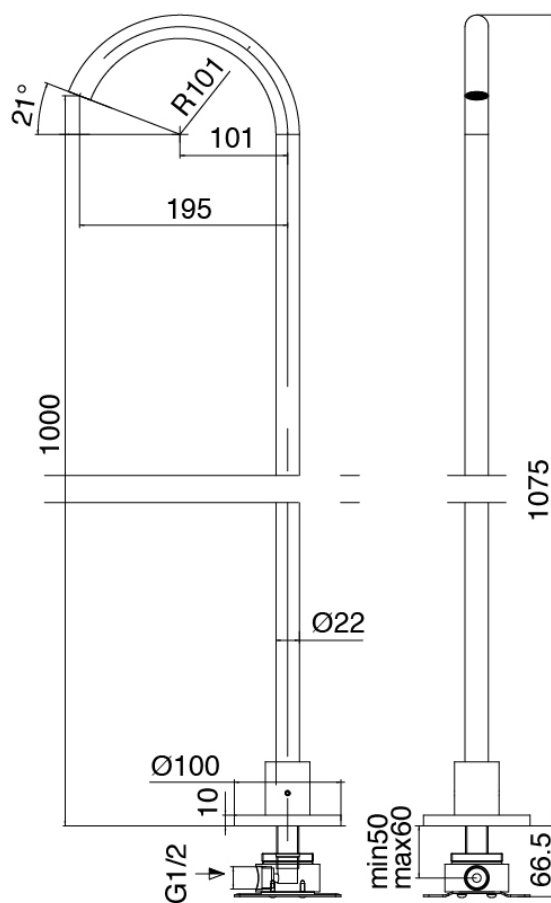

Modern - Miscelatore da piano

Codice kit: 3305 GLT-070

Miscelatore da piano con getto a colonna da terra

Componenti

Parte grezza

Cod: 3300B099A00

Getto a pavimento - parti grezze

Getto lavabo a colonna

Cod: 3300T099A00
Getto lavabo a colonna

Miscelatore monocomando

Cod: 3305M108A00
Miscelatore lavabo da piano - Ø36mm

Manetta

Cod: 3305MA01A00

HANDLE MA01 Manetta lavabo/bidet

Finiture disponibili:

finiture speciali su richiesta salvo quantitativi minimi di ordine garantiti