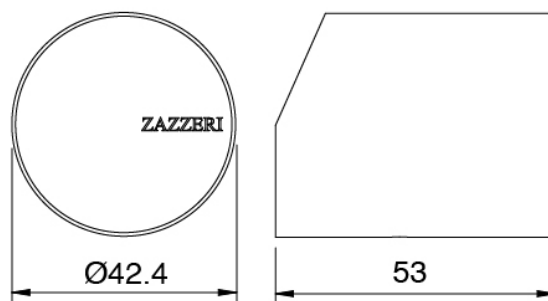

Modern - Colonna doccia outdoor

Codice kit: 3305 CDO-160

Colonna doccia outdoor

Componenti

Manetta

Cod: 3305MA02A00

HANDLE MA02 Manetta mix incassi

Finiture disponibili: