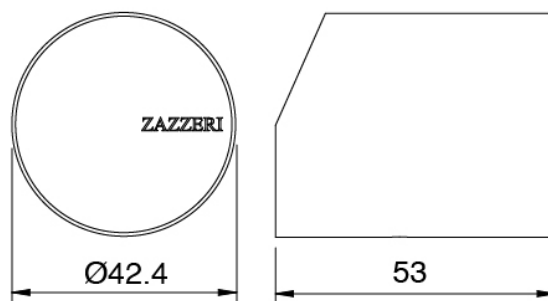

Modern - Colonna doccia outdoor

Codice kit: 3305 CDO-160

Colonna doccia outdoor

Componenti

Colonna doccia Outdoor

Manetta

Cod: 3305MA02A00

HANDLE MA02 Manetta mix incassi