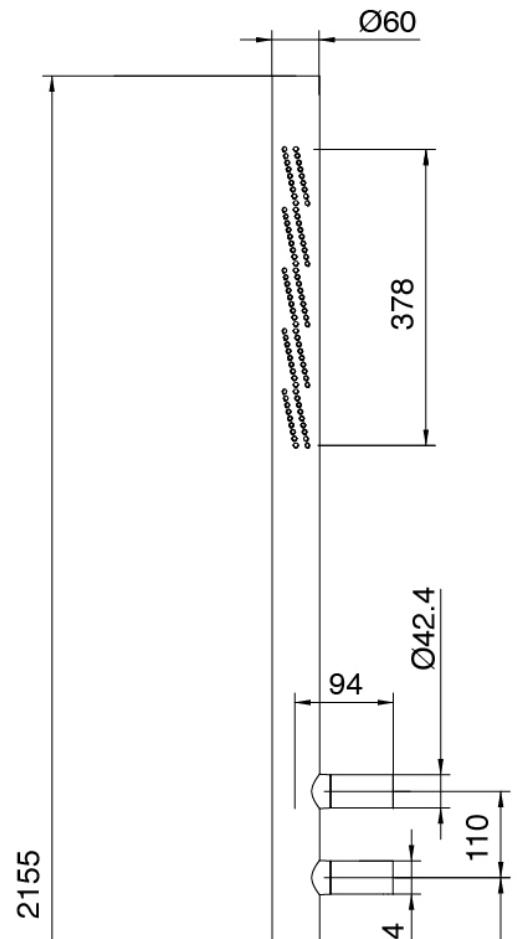

Modern - Colonna doccia outdoor

Codice kit: 3305 CDO-160

Colonna doccia outdoor

Componenti

Manetta

Cod: 3305MA02A00

HANDLE MA02 Manetta mix incassi

Finiture disponibili: