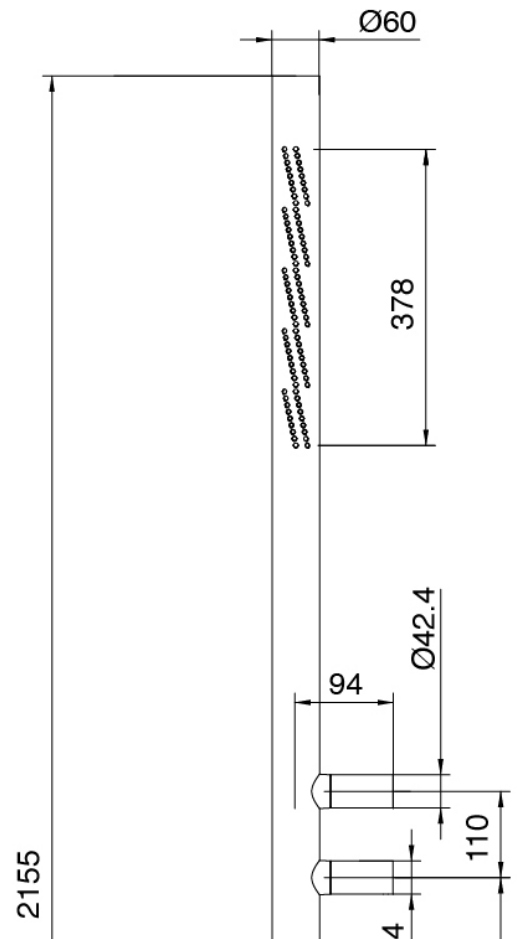

Modern - Colonna doccia outdoor

Codice kit: 3305 CDO-160

Colonna doccia outdoor

Componenti

Colonna doccia Outdoor

Manetta

Cod: 3305MA02A00

HANDLE MA02 Manetta mix incassi