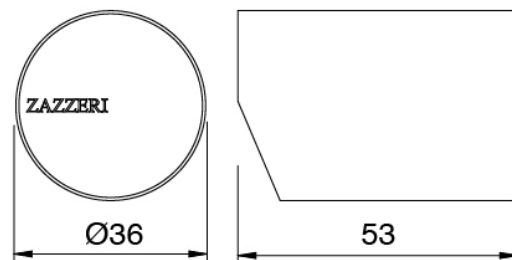

Manetta

Cod: 3305MA07A00

HANDLE MA07 Manetta lavello