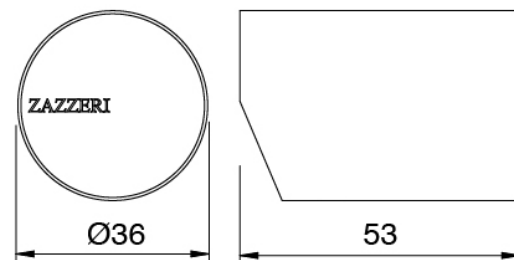

Manetta

Cod: 3305MA07A00

HANDLE MA07 Manetta lavello