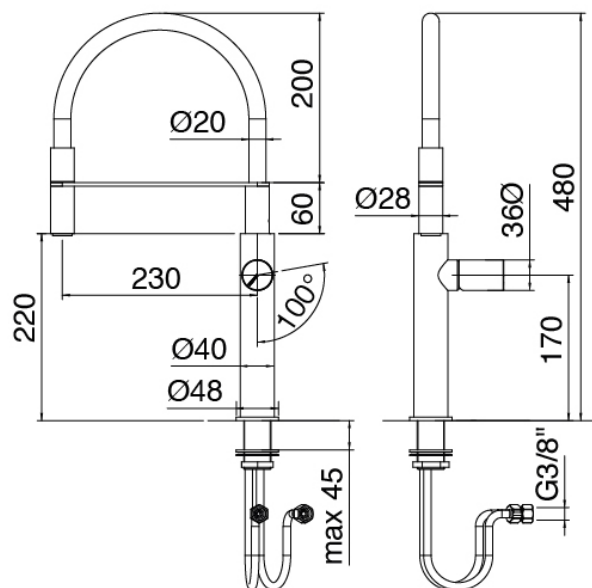

Modern - Miscelatore lavello da cucina

Codice kit: 3305 MLX-180

Miscelatore lavello da cucina con doccetta spray estraibile

Componenti

Lavello con collo girevole e doccetta estraibile

Cod: 34001101A01

Monocomando lavello collo girevole e doccetta estraibile L230 x H220 mm

Manetta

Cod: 3305MA07A00

HANDLE MA07 Manetta lavello

Finiture disponibili:

finiture speciali su richiesta salvo quantitativi minimi di ordine garantiti

acciaio spazzolato

ASAS

antracite