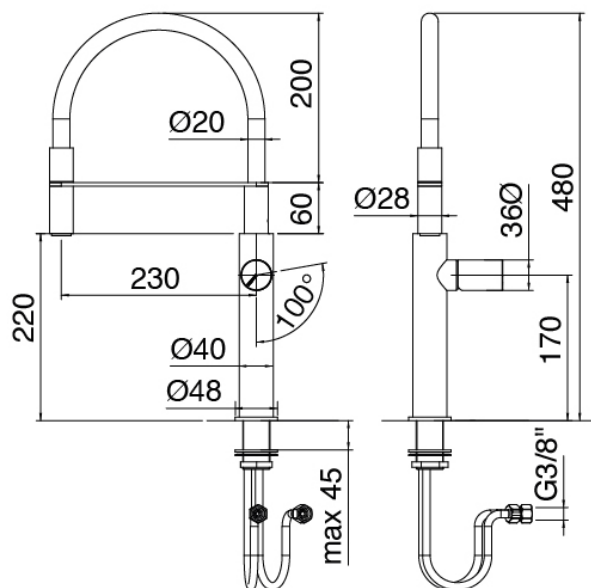

Modern - Miscelatore lavello da cucina

Codice kit: 3305 MLX-180

Miscelatore lavello da cucina con doccetta spray estraibile

Componenti

Lavello con collo girevole e doccetta estraibile

Cod: 34001101A01

Monocomando lavello collo girevole e doccetta estraibile L230 x H220 mm

Manetta

Cod: 3305MA07A00

HANDLE MA07 Manetta lavello

Finiture disponibili:

finiture speciali su richiesta salvo quantitativi minimi di ordine garantiti

acciaio spazzolato

ASAS

antracite