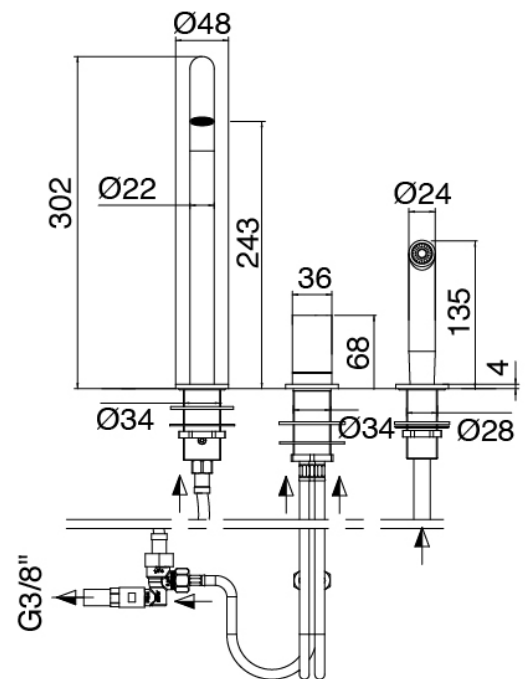

### Modern - Miscelatore lavello da cucina

Codice kit: 3305 MLX-170

Miscelatore lavello da cucina con doccetta spray estraibile

### Lavello con doccetta estraibile

Cod: 33051101A03

Monocomando remoto lavello collo girevole e doccetta estraibile

## Manetta

Cod: 3305MA01A00

HANDLE MA01 Manetta lavabo/bidet