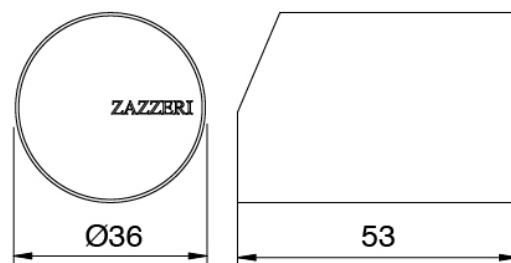

Manetta

Cod: 3305MA01A00

HANDLE MA01 Manetta lavabo/bidet

Finiture disponibili:

finiture speciali su richiesta salvo quantitativi minimi di ordine garantiti

acciaio spazzolato

ASAS

antracite

APAP

bronzorame

BPBP

carbon

KPKP

rame

RPRP