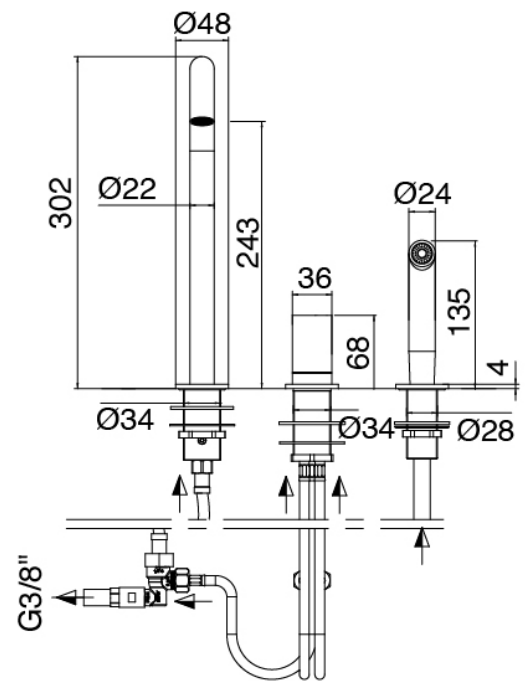

### Modern - Miscelatore lavello da cucina

Codice kit: 3305 MLX-170

Miscelatore lavello da cucina con doccetta spray estraibile

### Lavello con doccetta estraibile

Cod: 33051101A03

Monocomando remoto lavello collo girevole e doccetta estraibile

## Manetta

Cod: 3305MA01A00

HANDLE MA01 Manetta lavabo/bidet