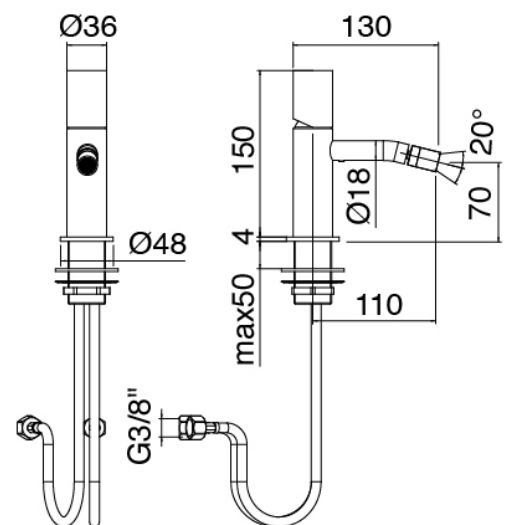

Modern - Miscelatore bidet

Codice kit: 3305 MBX-090

Miscelatore bidet senza scarico

Componenti

Miscelatore monocomando

Cod: 33051201A00

Miscelatore bidet senza scarico - 110 x H70 mm

Manetta

Cod: 3305MA01A00

HANDLE MA01 Manetta lavabo/bidet

Finiture disponibili:

finiture speciali su richiesta salvo quantitativi minimi di ordine garantiti

acciaio spazzolato

ASAS

antracite

APAP