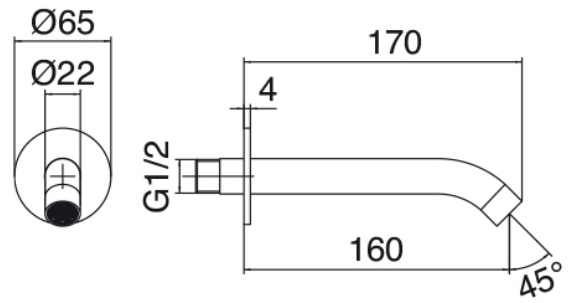

Modern - Gruppo vasca da incasso

Codice kit: 3301 GVI-100

Gruppo vasca da incasso tradizionale - 2 uscite

Componenti

Parte grezza

Cod: 3301B401A01

Doccia da incasso tre fori con deviatore a 2 vie e doccia - Parti grezze

Comando tre fori

Cod: 3301A401A01

Doccia da incasso tre fori con deviatore a 2 vie e doccia - Parti esterne

Getto lavabo

Cod: 33000403A00

Getto lavabo ad incasso 160 mm

Finiture disponibili:

finiture speciali su richiesta salvo quantitativi minimi di ordine garantiti