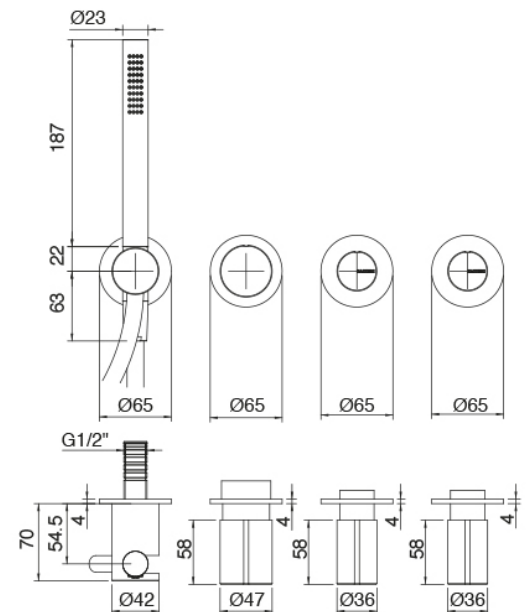

Modern - Gruppo vasca da incasso

Codice kit: 3301 GVI-100

Gruppo vasca da incasso tradizionale - 2 uscite

Componenti

Parte grezza

Cod: 3301B401A01

Doccia da incasso tre fori con deviatore a 2 vie e doccia - Parti grezze

Comando tre fori

Cod: 3301A401A01

Doccia da incasso tre fori con deviatore a 2 vie e doccia - Parti esterne

Getto lavabo

Cod: 33000403A00

Getto lavabo ad incasso 160 mm

Finiture disponibili:

finiture speciali su richiesta salvo quantitativi minimi di ordine garantiti