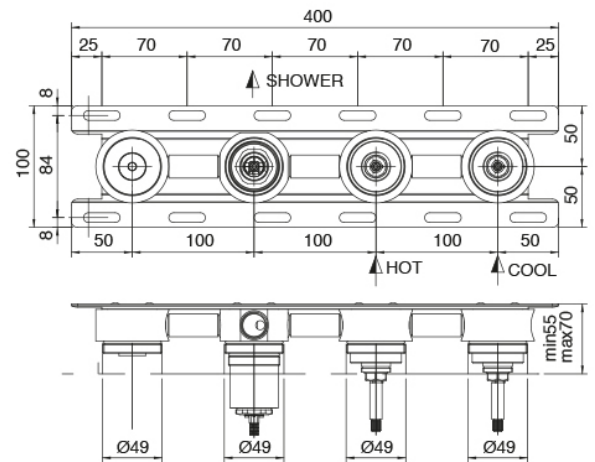

Modern - Gruppo vasca da incasso

Codice kit: 3301 GVI-100

Gruppo vasca da incasso tradizionale - 2 uscite

Componenti

Parte grezza

Cod: 3301B401A01

Doccia da incasso tre fori con deviatore a 2 vie e doccia - Parti grezze

Comando tre fori

Cod: 3301A401A01

Doccia da incasso tre fori con deviatore a 2 vie e doccia - Parti esterne

Getto lavabo

Cod: 33000403A00

Getto lavabo ad incasso 160 mm

Finiture disponibili:

finiture speciali su richiesta salvo quantitativi minimi di ordine garantiti