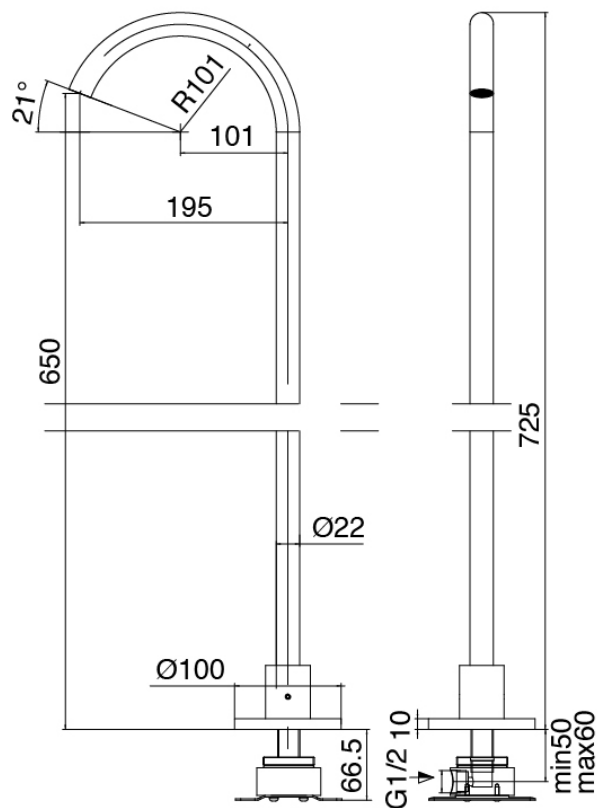

Modern - Batteria vasca da piano

Codice kit: 3300 EVY-110

Batteria vasca da piano 3 fori con getto a pavimento – 2 uscite

Componenti

Parte grezza

Cod: 3300B099A00

Getto a pavimento - parti grezze

Getto lavabo a colonna

Cod: 3300V099A00

Getto lavabo a colonna - 650mm - parti esterne

Gruppo miscelatore con getto erogatore

Cod: 3300N498A01

Batteria piano vasca 3 fori - senza getto

Finiture disponibili:

finiture speciali su richiesta salvo quantitativi minimi di ordine garantiti