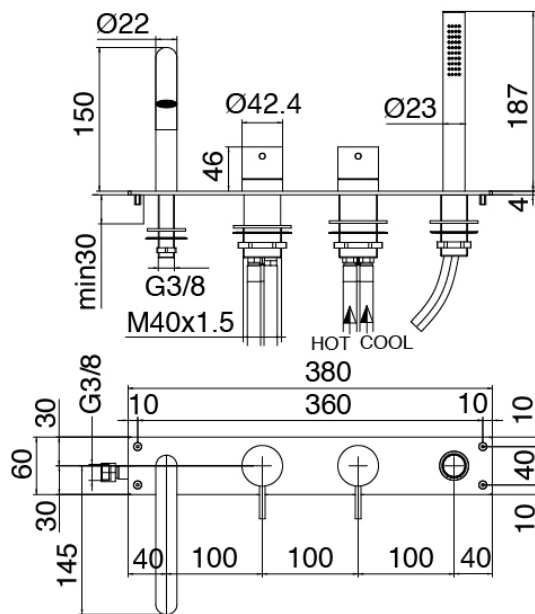

Modern - Batteria vasca da piano

Codice kit: 3300 EVY-110

Batteria vasca da piano 3 fori con getto a pavimento – 2 uscite

Componenti

Parte grezza

Cod: 3300B099A00

Getto a pavimento - parti grezze

Getto lavabo a colonna

Cod: 3300V099A00

Getto lavabo a colonna - 650mm - parti esterne

Gruppo miscelatore con getto erogatore

Cod: 3300N498A01

Batteria piano vasca 3 fori - senza getto

Finiture disponibili:

finiture speciali su richiesta salvo quantitativi minimi di ordine garantiti