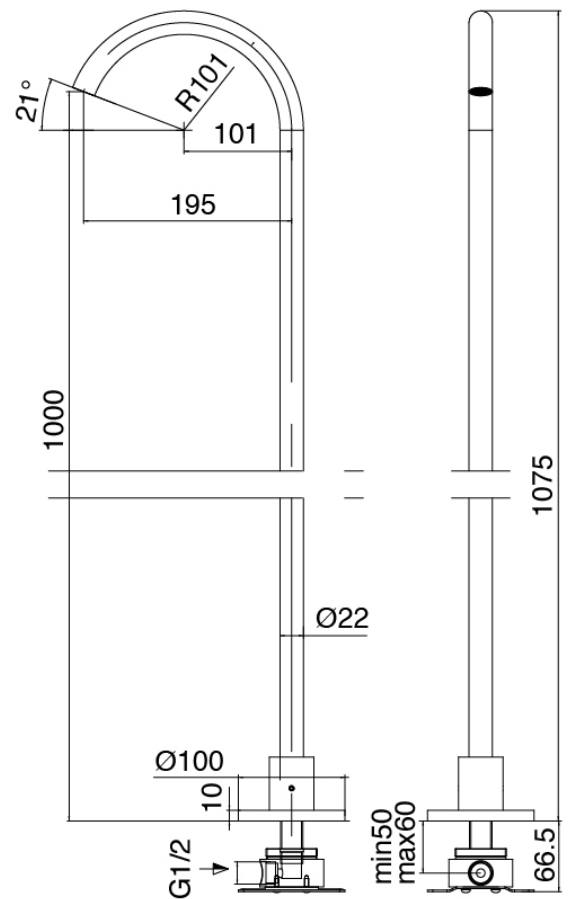

Modern - Batteria vasca da piano

Codice kit: 3300 EVY-110

Batteria vasca da piano 3 fori con getto a pavimento – 2 uscite

Componenti

Parte grezza

Cod: 3300B099A00

Getto a pavimento - parti grezze

Getto lavabo a colonna

Cod: 3300V099A00

Getto lavabo a colonna - 650mm - parti esterne

Gruppo miscelatore con getto erogatore

Cod: 3300N498A01

Batteria piano vasca 3 fori - senza getto

Finiture disponibili:

finiture speciali su richiesta salvo quantitativi minimi di ordine garantiti