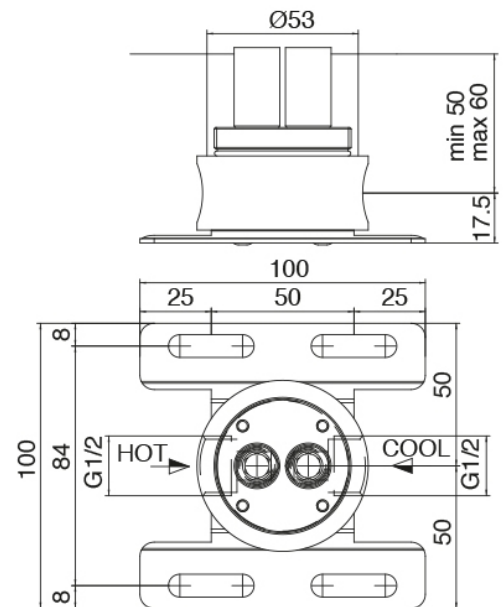

## Modern - Gruppo vasca da terra

Codice kit: 3300 EVT-100

Gruppo vasca da terra con doccetta due miscelatori

### Parte grezza

Cod: 3300B100A00

Getto lavabo a colonna - parti grezze

## Gruppo miscelatore con getto erogatore

Cod: 3300V110A00

COLONNA VASCA DA TERRA CON DOCCETTA -  
PARTI ESTERNE - DUE MISCELATORI