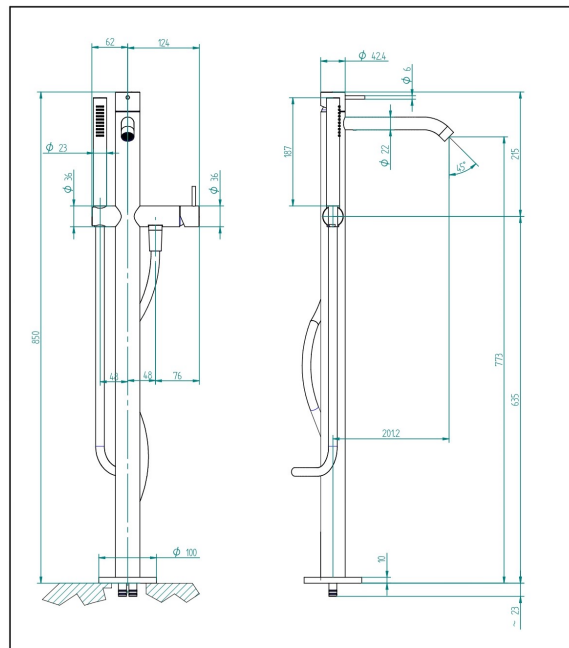

### Parte grezza

Cod: 3300B100A00

Getto lavabo a colonna - parti grezze

## Gruppo miscelatore con getto erogatore

Cod: 3300V110A00

COLONNA VASCA DA TERRA CON DOCCETTA -  
PARTI ESTERNE - DUE MISCELATORI