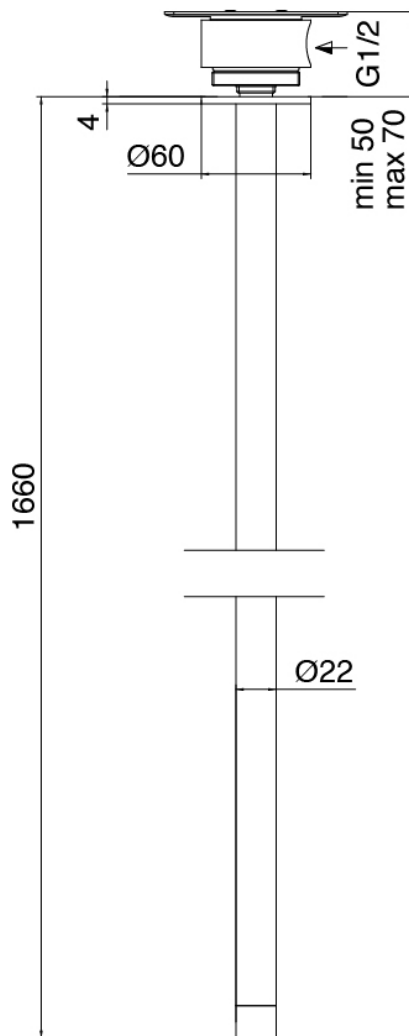

Modern - Miscelatore da piano con getto a soffitto

Codice kit: 3300 MLX-070

Miscelatore da piano con getto lavabo a soffitto

Componenti

**Parte grezza**

Cod: 3300B110A00

Doccia da soffitto - parti grezze

### Getto lavabo da soffitto

Cod: 33000110A00

Getto lavabo da soffitto

### Miscelatore monocomando

Cod: 3300M108A00

Miscelatore lavabo da piano - Ø36mm

Finiture disponibili:

finiture speciali su richiesta salvo quantitativi minimi di ordine garantiti

acciaio spazzolato

ASAS