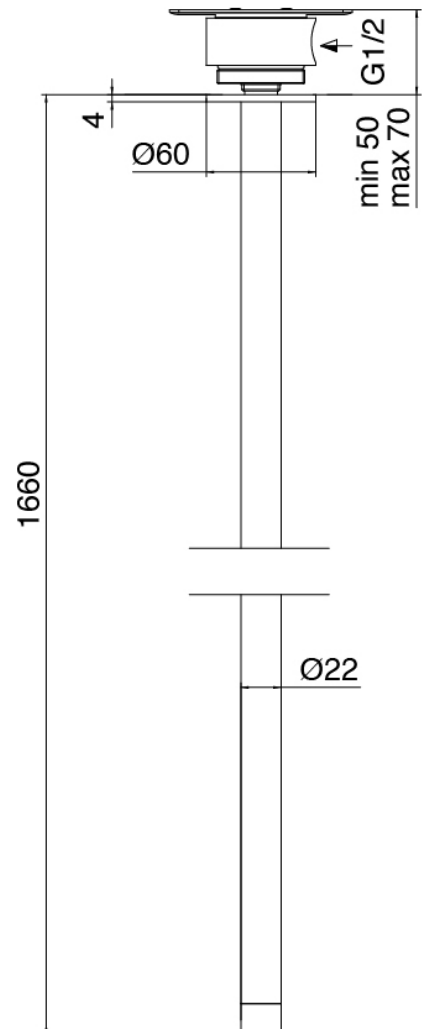

Modern - Miscelatore da piano con getto a soffitto

Codice kit: 3300 MLX-070

Miscelatore da piano con getto lavabo a soffitto

Componenti

**Parte grezza**

Cod: 3300B110A00

Doccia da soffitto - parti grezze

### Getto lavabo da soffitto

Cod: 33000110A00

Getto lavabo da soffitto

### Miscelatore monocomando

Cod: 3300M108A00

Miscelatore lavabo da piano - Ø36mm

Finiture disponibili:

finiture speciali su richiesta salvo quantitativi minimi di ordine garantiti

acciaio spazzolato

ASAS