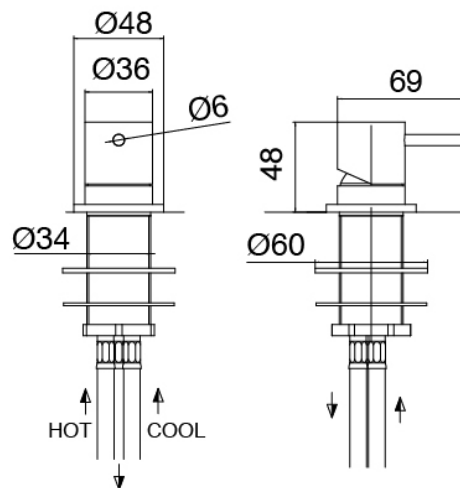

### Getto lavabo da soffitto

Cod: 33000110A00

Getto lavabo da soffitto

### Miscelatore monocomando

Cod: 3300M108A00

Miscelatore lavabo da piano - Ø36mm

Finiture disponibili:

finiture speciali su richiesta salvo quantitativi minimi di ordine garantiti

acciaio spazzolato

ASAS