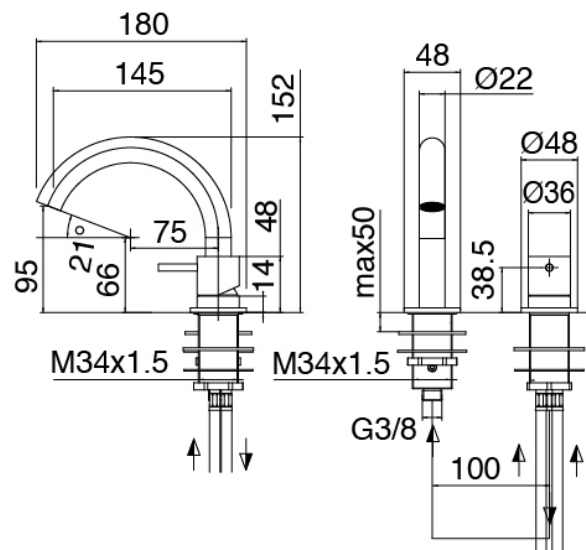

## Modern - Miscelatore lavabo da piano

Codice kit: 3300 MLX-030

Miscelatore lavabo da piano con bocca girevole

## Componenti

### Miscelatore monocomando

Cod: 33001108A01

Miscelatore lavabo da piano con bocca girevole - 145 x H95mm