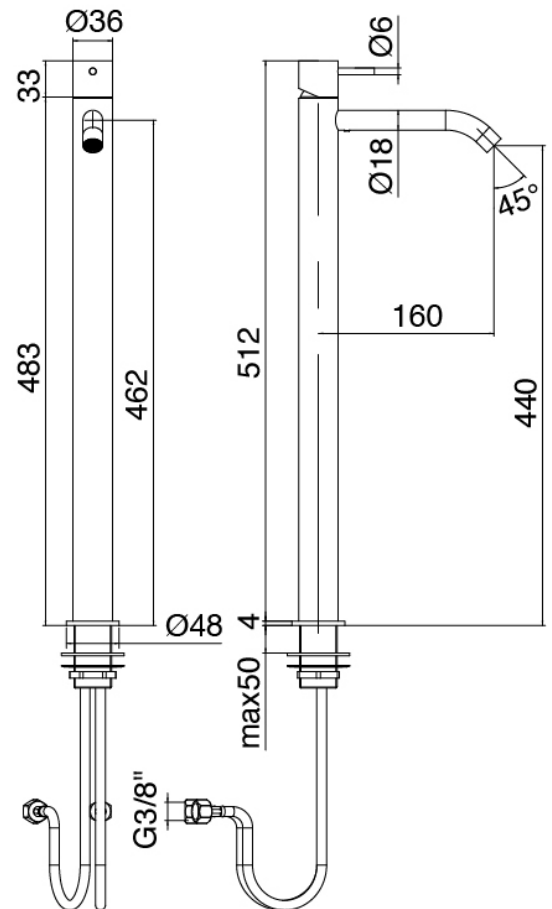

Modern - Miscelatore lavabo

Codice kit: 3300 MLX-020

Miscelatore lavabo senza scarico

Componenti

Miscelatore monocomando

Cod: 33001099A00

Miscelatore lavabo senza scarico - 160 x H440 mm

Finiture disponibili: