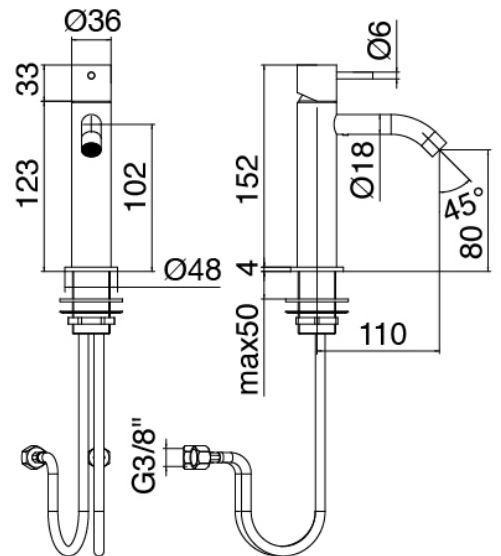

## Modern - Miscelatore lavabo

Codice kit: 3300 MLX-010

Miscelatore lavabo senza scarico

## Componenti

### Miscelatore monocomando

Cod: 33001106A00

Miscelatore lavabo senza scarico - 110 x H80 mm