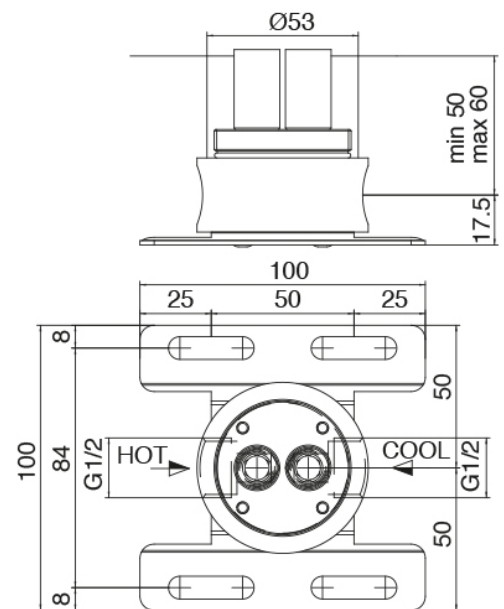

Modern - Miscelatore lavabo a colonna da terra

Codice kit: 3300 MLT-050

Miscelatore lavabo a colonna da terra

Componenti

Parte grezza

Cod: 3300B100A00

Getto lavabo a colonna - parti grezze

Miscelatore monocomando

Cod: 3300T100A00

Miscelatore lavabo a colonna

Finiture disponibili:

finiture speciali su richiesta salvo quantitativi minimi di ordine garantiti

acciaio spazzolato

ASAS