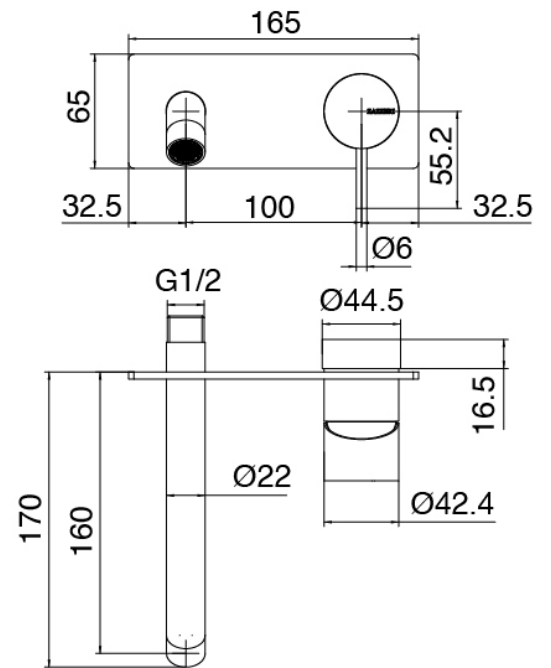

Miscelatore monocomando

Cod: 3300A113A00

Miscelatore lavabo ad incasso - parti esterne

Finiture disponibili:

finiture speciali su richiesta salvo quantitativi minimi di ordine garantiti

acciaio spazzolato

ASAS