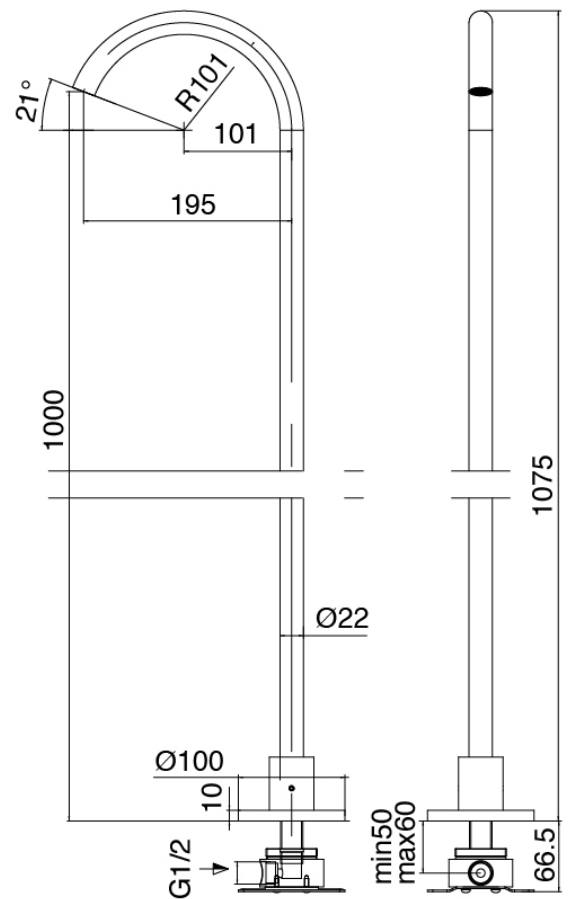

Modern - Miscelatore da piano con getto da terra

Codice kit: 3300 GLT-060

Miscelatore da piano con getto a colonna da terra

Componenti

**Parte grezza**

Cod: 3300B099A00

Getto a pavimento - parti grezze

### Getto lavabo a colonna

Cod: 3300T099A00  
Getto lavabo a colonna

### Miscelatore monocomando

Cod: 3300M108A00  
Miscelatore lavabo da piano - Ø36mm

Finiture disponibili:

finiture speciali su richiesta salvo quantitativi minimi di ordine garantiti

acciaio spazzolato

ASAS