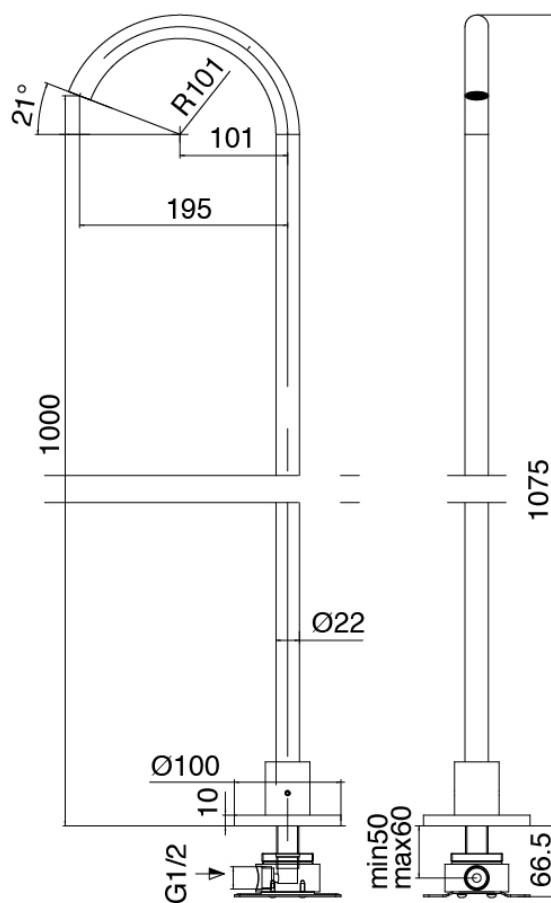

Modern - Miscelatore da piano con getto da terra

Codice kit: 3300 GLT-060

Miscelatore da piano con getto a colonna da terra

Componenti

**Parte grezza**

Cod: 3300B099A00

Getto a pavimento - parti grezze

### Getto lavabo a colonna

Cod: 3300T099A00  
Getto lavabo a colonna

### Miscelatore monocomando

Cod: 3300M108A00  
Miscelatore lavabo da piano - Ø36mm

Finiture disponibili:

finiture speciali su richiesta salvo quantitativi minimi di ordine garantiti

acciaio spazzolato

ASAS