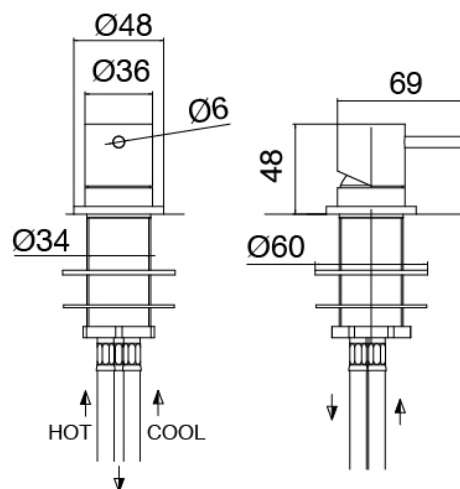

Modern - Miscelatore da piano con getto da terra

Codice kit: 3300 GLT-060

Miscelatore da piano con getto a colonna da terra

Componenti

**Parte grezza**

Cod: 3300B099A00

Getto a pavimento - parti grezze

### Getto lavabo a colonna

Cod: 3300T099A00  
Getto lavabo a colonna

### Miscelatore monocomando

Cod: 3300M108A00  
Miscelatore lavabo da piano - Ø36mm

Finiture disponibili:

finiture speciali su richiesta salvo quantitativi minimi di ordine garantiti

acciaio spazzolato

ASAS