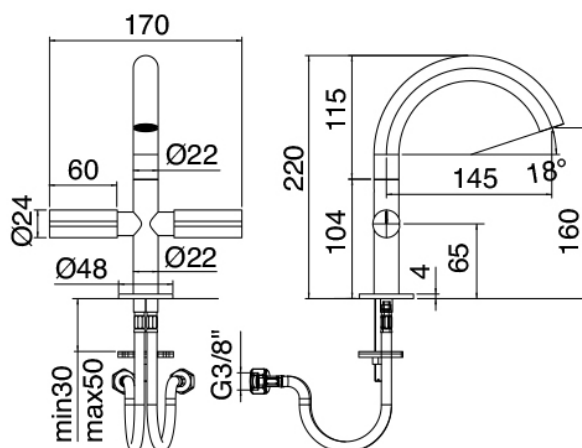

Modern - Rubinetteria lavabo tradizionale

Codice kit: 3301 BLX-020

Rubinetteria lavabo tradizionale monoforo senza scarico

Componenti

Rubinetto monoforo

Cod: 33013102A00

Monoforo lavabo - 145 x h160mm

Finiture disponibili: