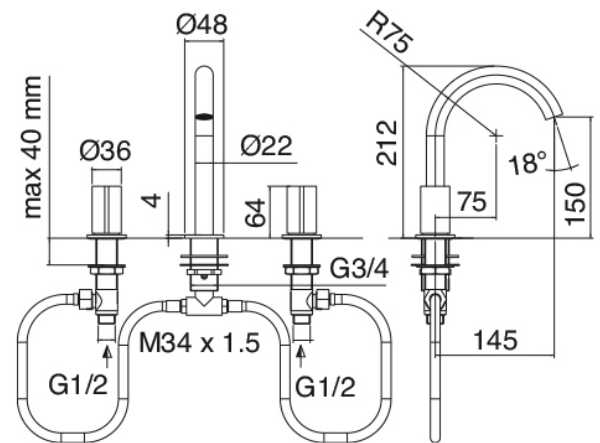

Modern - Rubinetteria lavabo tradizionale

Codice kit: 3301 BLX-010

Rubinetteria lavabo tradizionale 3 fori senza scarico

Componenti

Batteria di rubinetti

Cod: 33010102A02

Batteria lavabo collo girevole - 145 x h150mm