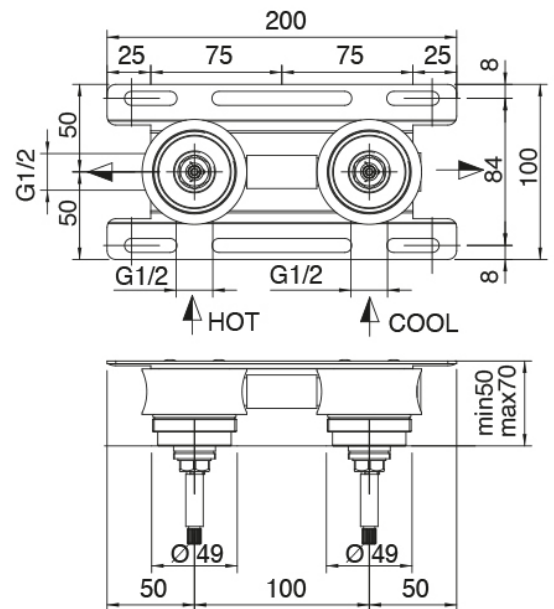

Modern - Rubinetteria lavabo da incasso tradizionale

Codice kit: 3301 BLI-090

Rubinetteria lavabo da incasso tradizionale con getto lavabo a soffitto

Componenti

Parte grezza

Cod: 3301B402A00

Doccia da incasso tre fori - Parti grezze

Comando tre fori

Cod: 3301A402A00

Lavabo/doccia da incasso tre fori - Parti esterne

Parte grezza

Cod: 3300B110A00

Doccia da soffitto - parti grezze

Getto lavabo da soffitto

Cod: 33000110A00