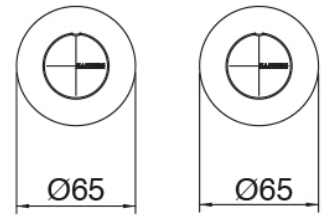

Modern - Rubinetteria lavabo da incasso tradizionale

Codice kit: 3301 BLI-090

Rubinetteria lavabo da incasso tradizionale con getto lavabo a soffitto

Componenti

Parte grezza

Cod: 3301B402A00

Doccia da incasso tre fori - Parti grezze

Comando tre fori

Cod: 3301A402A00

Lavabo/doccia da incasso tre fori - Parti esterne

Parte grezza

Cod: 3300B110A00

Doccia da soffitto - parti grezze

Getto lavabo da soffitto

Cod: 33000110A00