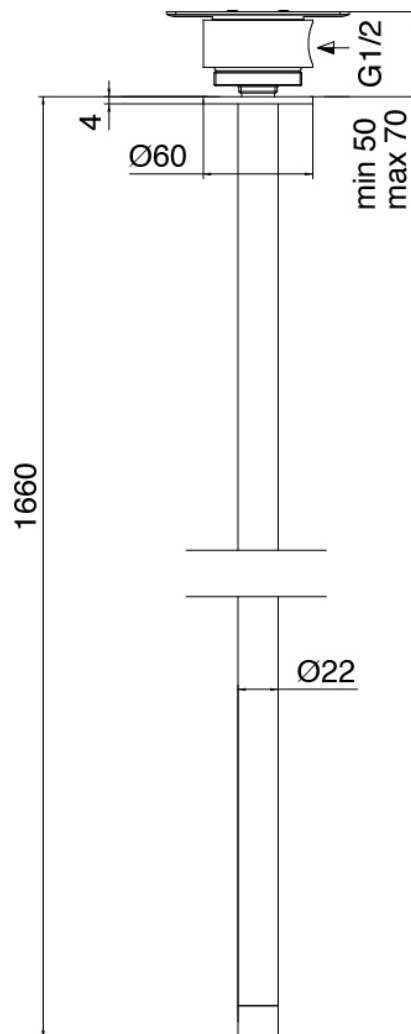

Getto lavabo da soffitto

Cod: 33000110A00

Getto lavabo da soffitto

Finiture disponibili:

finiture speciali su richiesta salvo quantitativi minimi di ordine garantiti

acciaio spazzolato

ASAS