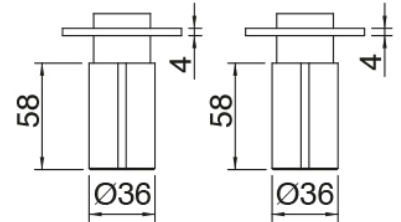

Modern - Rubinetteria lavabo da incasso tradizionale

Codice kit: 3301 BLI-090

Rubinetteria lavabo da incasso tradizionale con getto lavabo a soffitto

Componenti

Parte grezza

Cod: 3301B402A00

Doccia da incasso tre fori - Parti grezze

Comando tre fori

Cod: 3301A402A00

Lavabo/doccia da incasso tre fori - Parti esterne

Parte grezza

Cod: 3300B110A00

Doccia da soffitto - parti grezze

Getto lavabo da soffitto

Cod: 33000110A00