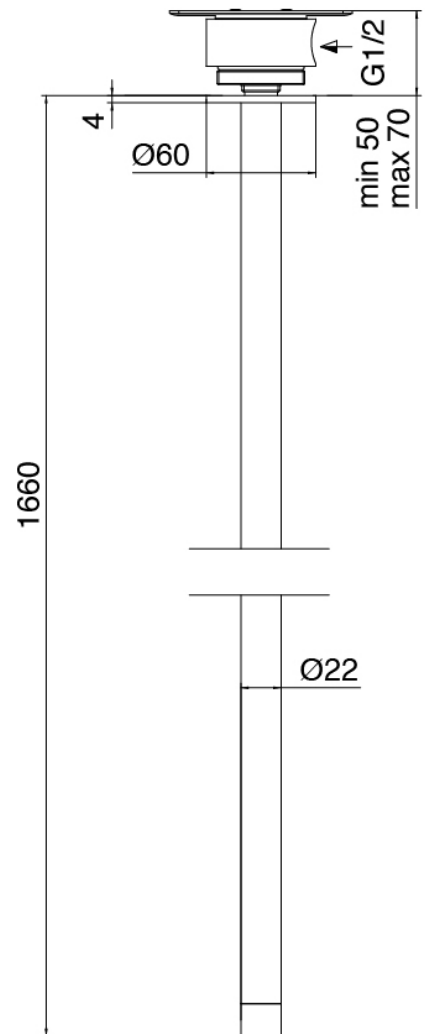

Modern - Rubinetteria lavabo da incasso tradizionale

Codice kit: 3301 BLI-090

Rubinetteria lavabo da incasso tradizionale con getto lavabo a soffitto

Componenti

Parte grezza

Cod: 3301B402A00

Doccia da incasso tre fori - Parti grezze

Comando tre fori

Cod: 3301A402A00

Lavabo/doccia da incasso tre fori - Parti esterne

Parte grezza

Cod: 3300B110A00

Doccia da soffitto - parti grezze

Getto lavabo da soffitto

Cod: 33000110A00