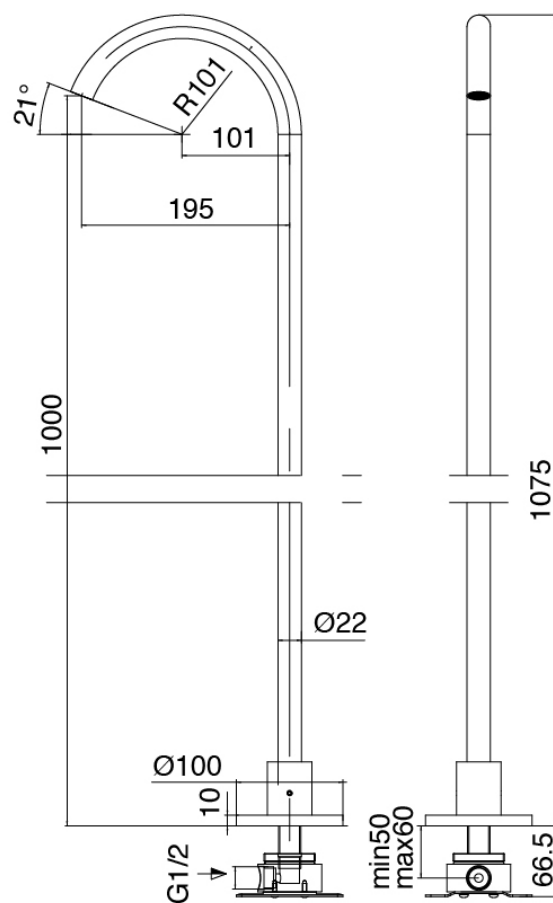

Getto lavabo a colonna

Cod: 3300T099A00

Getto lavabo a colonna

Finiture disponibili:

finiture speciali su richiesta salvo quantitativi minimi di ordine garantiti

acciaio spazzolato

ASAS