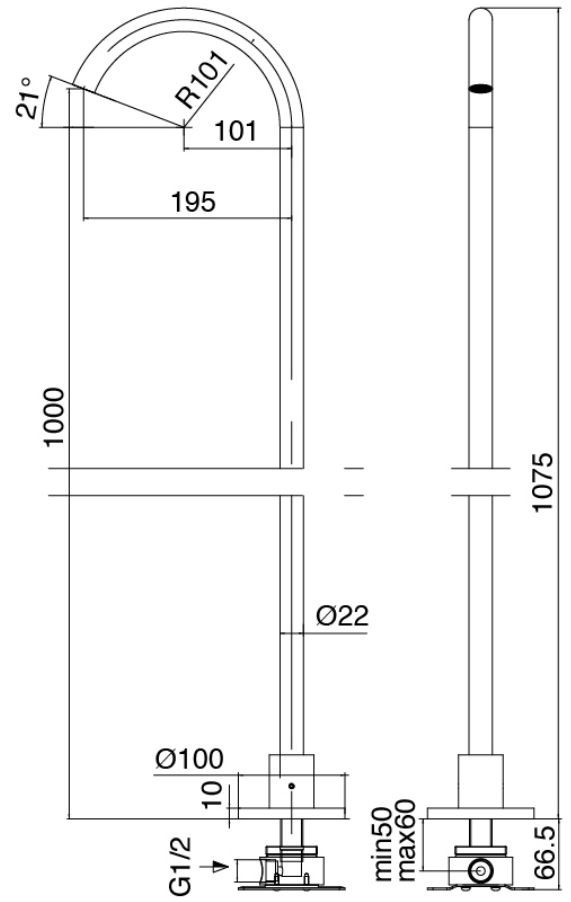

Modern - Rubinetteria lavabo da incasso tradizionale

Codice kit: 3301 BLI-080

Rubinetteria lavabo da incasso tradizionale con getto a colonna da terra

Componenti

Parte grezza

Cod: 3301B402A00

Doccia da incasso tre fori - Parti grezze

Comando tre fori

Cod: 3301A402A00

Lavabo/doccia da incasso tre fori - Parti esterne

Parte grezza

Cod: 3300B099A00

Getto a pavimento - parti grezze

Getto lavabo a colonna

Cod: 3300T099A00