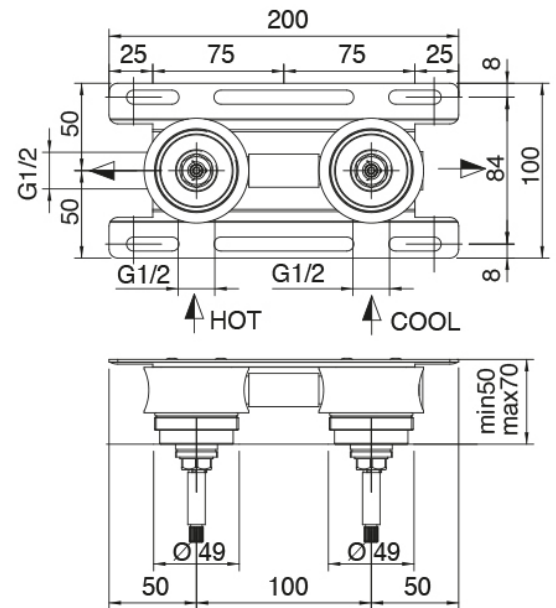

Modern - Rubinetteria lavabo da incasso tradizionale

Codice kit: 3301 BLI-080

Rubinetteria lavabo da incasso tradizionale con getto a colonna da terra

Componenti

Parte grezza

Cod: 3301B402A00

Doccia da incasso tre fori - Parti grezze

Comando tre fori

Cod: 3301A402A00

Lavabo/doccia da incasso tre fori - Parti esterne

Parte grezza

Cod: 3300B099A00

Getto a pavimento - parti grezze

Getto lavabo a colonna

Cod: 3300T099A00