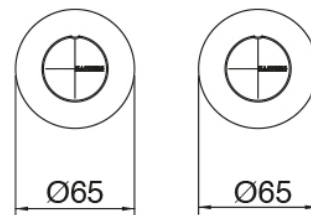

Modern - Rubinetteria lavabo da incasso tradizionale

Codice kit: 3301 BLI-080

Rubinetteria lavabo da incasso tradizionale con getto a colonna da terra

Componenti

Parte grezza

Cod: 3301B402A00

Doccia da incasso tre fori - Parti grezze

Comando tre fori

Cod: 3301A402A00

Lavabo/doccia da incasso tre fori - Parti esterne

Parte grezza

Cod: 3300B099A00

Getto a pavimento - parti grezze

Getto lavabo a colonna

Cod: 3300T099A00