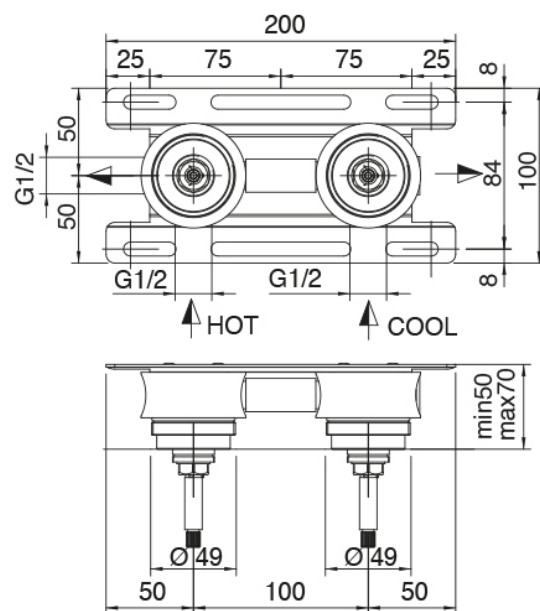

Modern - Rubinetteria lavabo da incasso tradizionale

Codice kit: 3301 BLI-080

Rubinetteria lavabo da incasso tradizionale con getto a colonna da terra

Componenti

Parte grezza

Cod: 3301B402A00

Doccia da incasso tre fori - Parti grezze

Comando tre fori

Cod: 3301A402A00

Lavabo/doccia da incasso tre fori - Parti esterne

Parte grezza

Cod: 3300B099A00

Getto a pavimento - parti grezze

Getto lavabo a colonna

Cod: 3300T099A00