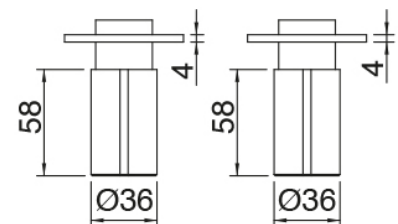

Modern - Rubinetteria lavabo da incasso tradizionale

Codice kit: 3301 BLI-080

Rubinetteria lavabo da incasso tradizionale con getto a colonna da terra

Componenti

Parte grezza

Cod: 3301B402A00

Doccia da incasso tre fori - Parti grezze

Comando tre fori

Cod: 3301A402A00

Lavabo/doccia da incasso tre fori - Parti esterne

Parte grezza

Cod: 3300B099A00

Getto a pavimento - parti grezze

Getto lavabo a colonna

Cod: 3300T099A00