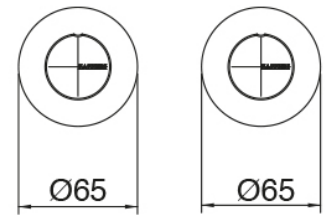

Modern - Rubinetteria lavabo da incasso tradizionale

Codice kit: 3301 BLI-080

Rubinetteria lavabo da incasso tradizionale con getto a colonna da terra

Componenti

Parte grezza

Cod: 3301B402A00

Doccia da incasso tre fori - Parti grezze

Comando tre fori

Cod: 3301A402A00

Lavabo/doccia da incasso tre fori - Parti esterne

Parte grezza

Cod: 3300B099A00

Getto a pavimento - parti grezze

Getto lavabo a colonna

Cod: 3300T099A00