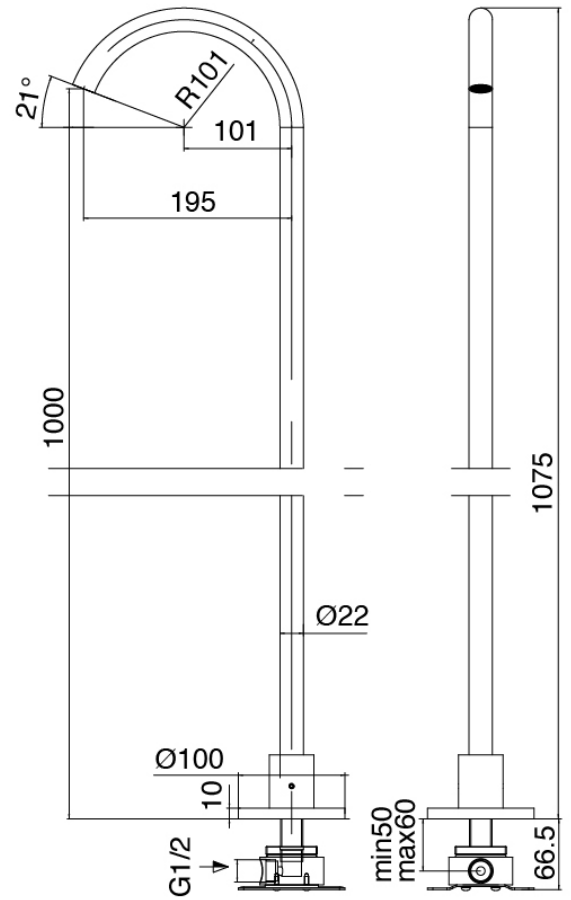

Modern - Rubinetteria lavabo da incasso tradizionale

Codice kit: 3301 BLI-080

Rubinetteria lavabo da incasso tradizionale con getto a colonna da terra

Componenti

Parte grezza

Cod: 3301B402A00

Doccia da incasso tre fori - Parti grezze

Comando tre fori

Cod: 3301A402A00

Lavabo/doccia da incasso tre fori - Parti esterne

Parte grezza

Cod: 3300B099A00

Getto a pavimento - parti grezze

Getto lavabo a colonna

Cod: 3300T099A00