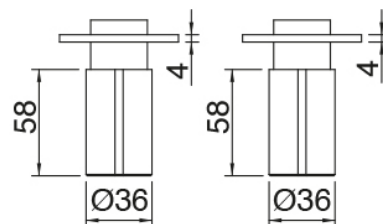

Modern - Rubinetteria lavabo da incasso tradizionale

Codice kit: 3301 BLI-080

Rubinetteria lavabo da incasso tradizionale con getto a colonna da terra

Componenti

Parte grezza

Cod: 3301B402A00

Doccia da incasso tre fori - Parti grezze

Comando tre fori

Cod: 3301A402A00

Lavabo/doccia da incasso tre fori - Parti esterne

Parte grezza

Cod: 3300B099A00

Getto a pavimento - parti grezze

Getto lavabo a colonna

Cod: 3300T099A00