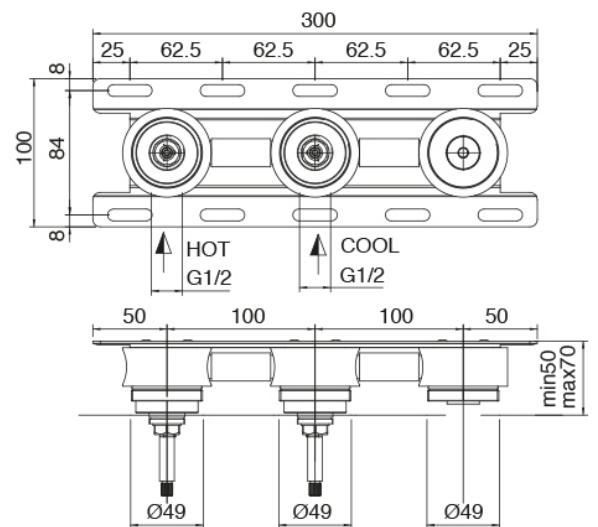

## Modern - Rubinetteria lavabo da incasso tradizionale

Codice kit: 3301 BLI-050

Rubinetteria lavabo da incasso tradizionale senza scarico – Comandi a Sx

### Parte grezza

Cod: 3301B114A0S

Batteria lavabo a incasso - Parti grezze - Comandi a sinistra

## Batteria di rubinetti

Cod: 3301A114A00

Batteria lavabo a incasso - Parti esterne - Getto 160 mm