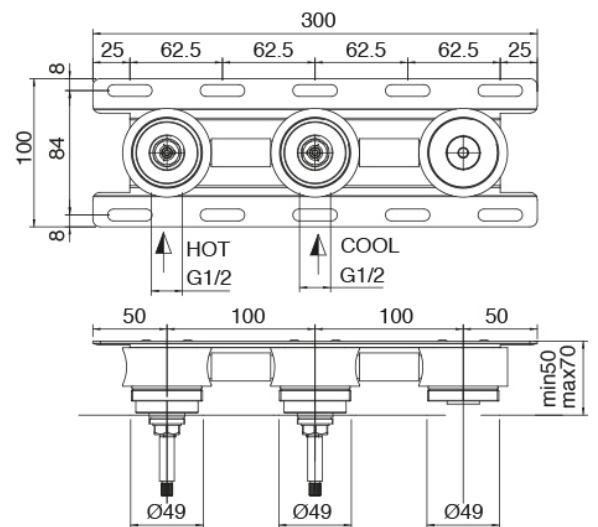

Modern - Rubinetteria lavabo da incasso tradizionale

Codice kit: 3301 BLI-050

Rubinetteria lavabo da incasso tradizionale senza scarico – Comandi a Sx

Componenti

Parte grezza

Cod: 3301B114A0S

Batteria lavabo a incasso - Parti grezze - Comandi a sinistra

Batteria di rubinetti

Cod: 3301A114A00

Batteria lavabo a incasso - Parti esterne - Getto 160 mm

Finiture disponibili:

finiture speciali su richiesta salvo quantitativi minimi di ordine garantiti

acciaio spazzolato