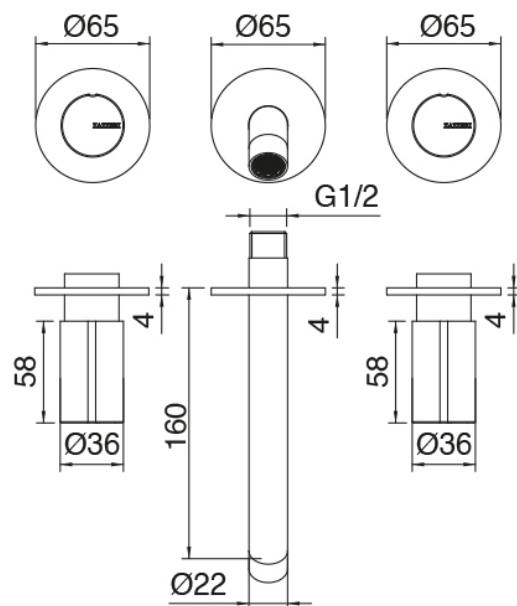

Modern - Rubinetteria lavabo da incasso tradizionale

Codice kit: 3301 BLI-050

Rubinetteria lavabo da incasso tradizionale senza scarico – Comandi a Sx

Componenti

Parte grezza

Cod: 3301B114A0S

Batteria lavabo a incasso - Parti grezze - Comandi a sinistra

Batteria di rubinetti

Cod: 3301A114A00

Batteria lavabo a incasso - Parti esterne - Getto 160 mm

Finiture disponibili:

finiture speciali su richiesta salvo quantitativi minimi di ordine garantiti

acciaio spazzolato