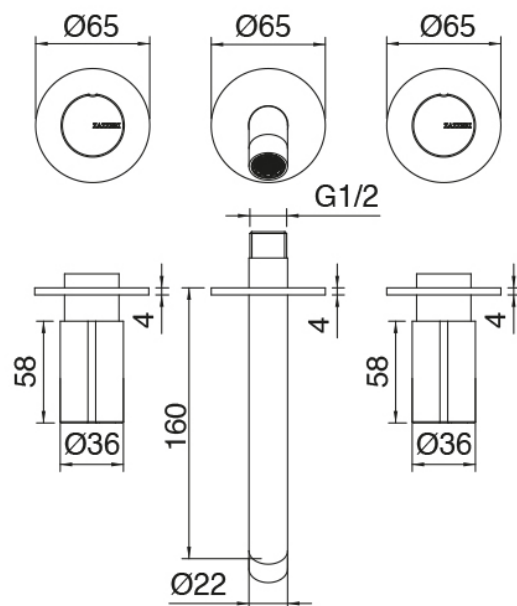

### Parte grezza

Cod: 3301B114A0S

Batteria lavabo a incasso - Parti grezze - Comandi a sinistra

## Batteria di rubinetti

Cod: 3301A114A00

Batteria lavabo a incasso - Parti esterne - Getto 160 mm