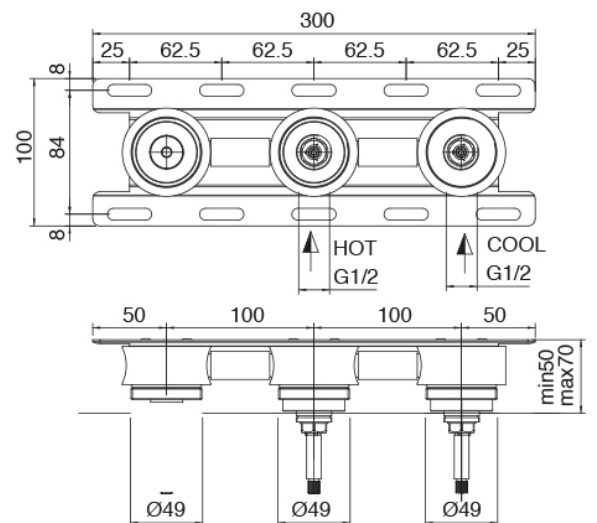

Modern - Rubinetteria lavabo da incasso tradizionale

Codice kit: 3301 BLI-040

Rubinetteria lavabo da incasso tradizionale senza scarico – Comandi a Dx

Componenti

Parte grezza

Cod: 3301B114A0D

Batteria lavabo a incasso - Parti grezze - Comandi a destra

Batteria di rubinetti

Cod: 3301A114A00

Batteria lavabo a incasso - Parti esterne - Getto 160 mm

Finiture disponibili:

finiture speciali su richiesta salvo quantitativi minimi di ordine garantiti

acciaio spazzolato