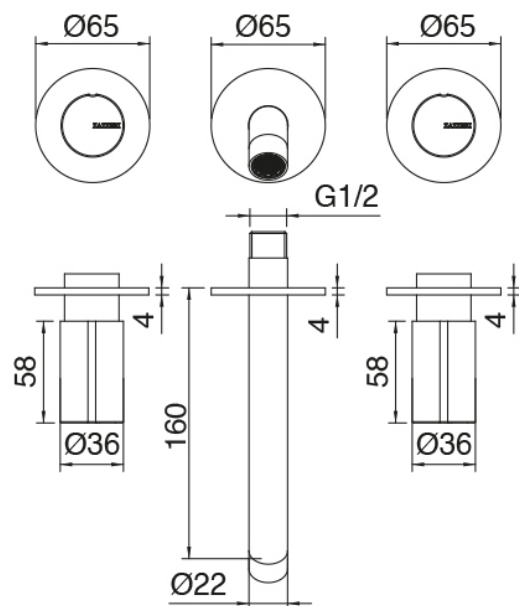

Modern - Rubinetteria lavabo da incasso tradizionale

Codice kit: 3301 BLI-040

Rubinetteria lavabo da incasso tradizionale senza scarico – Comandi a Dx

Componenti

Parte grezza

Cod: 3301B114A0D

Batteria lavabo a incasso - Parti grezze - Comandi a destra

Batteria di rubinetti

Cod: 3301A114A00

Batteria lavabo a incasso - Parti esterne - Getto 160 mm

Finiture disponibili:

finiture speciali su richiesta salvo quantitativi minimi di ordine garantiti

acciaio spazzolato