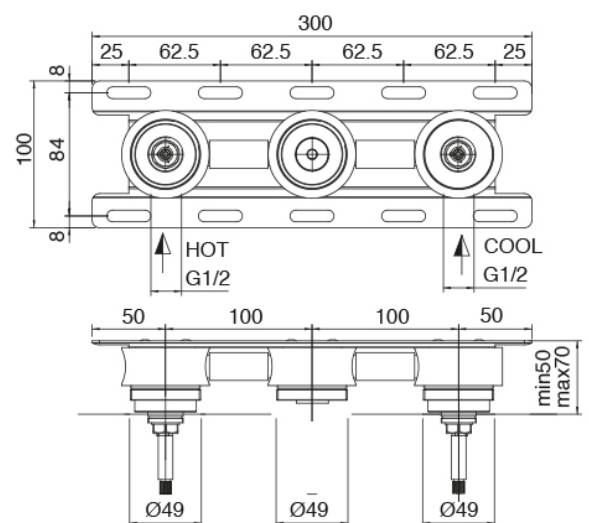

Modern - Rubinetteria lavabo da incasso tradizionale

Codice kit: 3301 BLI-030

Rubinetteria lavabo da incasso tradizionale senza scarico – Getto centrale

Componenti

Parte grezza

Cod: 3301B114A00

Batteria lavabo a incasso - Parti grezze - Getto centrale

Batteria di rubinetti

Cod: 3301A114A00

Batteria lavabo a incasso - Parti esterne - Getto 160 mm

Finiture disponibili:

finiture speciali su richiesta salvo quantitativi minimi di ordine garantiti

acciaio spazzolato