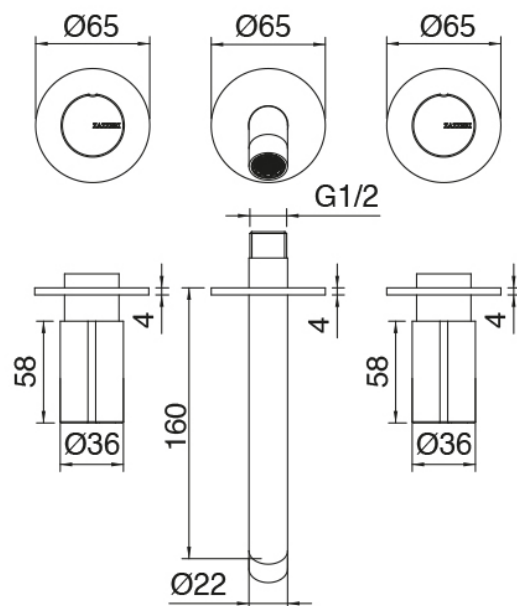

Modern - Rubinetteria lavabo da incasso tradizionale

Codice kit: 3301 BLI-030

Rubinetteria lavabo da incasso tradizionale senza scarico – Getto centrale

Componenti

Parte grezza

Cod: 3301B114A00

Batteria lavabo a incasso - Parti grezze - Getto centrale

Batteria di rubinetti

Cod: 3301A114A00

Batteria lavabo a incasso - Parti esterne - Getto 160 mm

Finiture disponibili:

finiture speciali su richiesta salvo quantitativi minimi di ordine garantiti

acciaio spazzolato