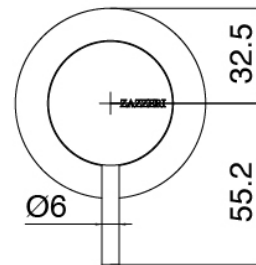

Modern - Gruppo doccia incasso

Codice kit: 3300 UDI-140

Gruppo doccia incasso termostatico con doccetta e soffione tubolare verticale girevole con Flyfall

Componenti

Parte grezza

Cod: 33000802A00

Gruppo termostatico da incasso due uscite - parti grezze

Rubinetto di linea

Cod: 3300Y407AA0

Rubinetti di linea - parti esterne

Comando termostatico

Cod: 3300T550AA0

Comando termostatico da incasso - parti esterne

Doccetta stand alone

Cod: 3300Q419A04

SET DOCCIA CON DOCCETTA Diam. 30mm
COMPLETO DI PRESA ACQUA A MURO e
SUPPORTO

Braccio a soffitto

Cod: 3300T623A00

Braccio doccia da soffitto - 700mm

Parte grezza

Cod: 3300B110A00

Doccia da soffitto - parti grezze