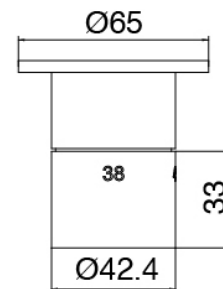

Rubinetto di linea

Cod: 3300Y407AA0

Rubinetti di linea - parti esterne

Comando termostatico

Cod: 3300T550AA0

Comando termostatico da incasso - parti esterne

Doccetta stand alone

Cod: 3300Q419A04

SET DOCCIA CON DOCCETTA Diam. 30mm
COMPLETO DI PRESA ACQUA A MURO e
SUPPORTO

Braccio a soffitto

Cod: 3300T623A00

Braccio doccia da soffitto - 700mm

Parte grezza

Cod: 3300B110A00

Doccia da soffitto - parti grezze