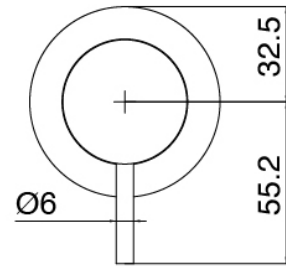

Modern - Gruppo doccia incasso

Codice kit: 3300 UDI-140

Gruppo doccia incasso termostatico con doccetta e soffione tubolare verticale girevole con Flyfall

Componenti

Parte grezza

Cod: 33000802A00

Gruppo termostatico da incasso due uscite - parti grezze

Rubinetto di linea

Cod: 3300Y407AA0

Rubinetti di linea - parti esterne

Comando termostatico

Cod: 3300T550AA0

Comando termostatico da incasso - parti esterne

Doccetta stand alone

Cod: 3300Q419A04

SET DOCCIA CON DOCCETTA Diam. 30mm
COMPLETO DI PRESA ACQUA A MURO e
SUPPORTO

Braccio a soffitto

Cod: 3300T623A00

Braccio doccia da soffitto - 700mm

Parte grezza

Cod: 3300B110A00

Doccia da soffitto - parti grezze