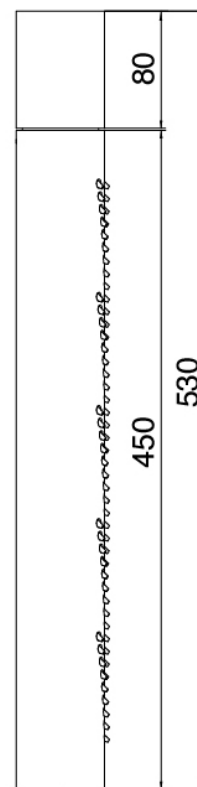

Modern - Gruppo doccia incasso

Codice kit: 3300 UDI-140

Gruppo doccia incasso termostatico con doccetta e soffione tubolare verticale girevole con Flyfall

Componenti

Parte grezza

Cod: 33000802A00

Gruppo termostatico da incasso due uscite - parti grezze

Rubinetto di linea

Cod: 3300Y407AA0

Rubinetti di linea - parti esterne

Comando termostatico

Cod: 3300T550AA0

Comando termostatico da incasso - parti esterne

Doccetta stand alone

Cod: 3300Q419A04

SET DOCCIA CON DOCCETTA Diam. 30mm
COMPLETO DI PRESA ACQUA A MURO e
SUPPORTO

Braccio a soffitto

Cod: 3300T623A00

Braccio doccia da soffitto - 700mm

Parte grezza

Cod: 3300B110A00

Doccia da soffitto - parti grezze

Soffione tubolare con Flyfall

Cod: 3300SO05A00

Soffione tubolare girevole a soffitto con Flyfall

Finiture disponibili:

finiture speciali su richiesta salvo quantitativi minimi di ordine garantiti

acciaio spazzolato