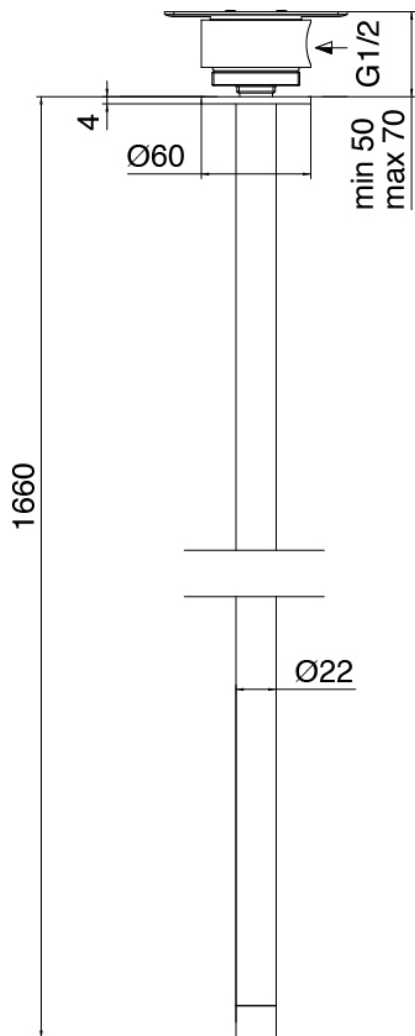

Modern - Gruppo doccia incasso

Codice kit: 3300 UDI-140

Gruppo doccia incasso termostatico con doccetta e soffione tubolare verticale girevole con Flyfall

Componenti

Parte grezza

Cod: 33000802A00

Gruppo termostatico da incasso due uscite - parti grezze

Rubinetto di linea

Cod: 3300Y407AA0

Rubinetti di linea - parti esterne

Comando termostatico

Cod: 3300T550AA0

Comando termostatico da incasso - parti esterne

Doccetta stand alone

Cod: 3300Q419A04

SET DOCCIA CON DOCCETTA Diam. 30mm
COMPLETO DI PRESA ACQUA A MURO e
SUPPORTO

Braccio a soffitto

Cod: 3300T623A00

Braccio doccia da soffitto - 700mm

Parte grezza

Cod: 3300B110A00

Doccia da soffitto - parti grezze