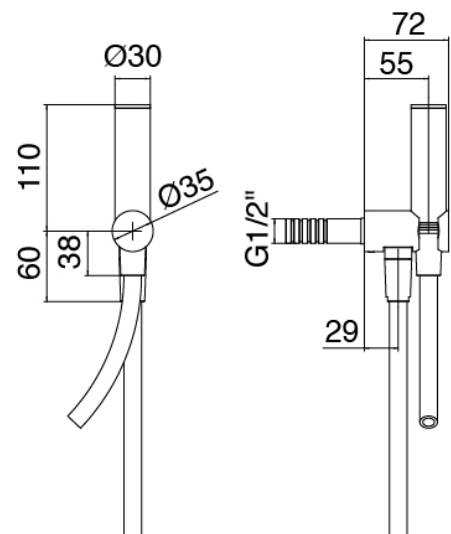

Modern - Gruppo doccia incasso

Codice kit: 3300 UDI-140

Gruppo doccia incasso termostatico con doccetta e soffione tubolare verticale girevole con Flyfall

Componenti

Parte grezza

Cod: 33000802A00

Gruppo termostatico da incasso due uscite - parti grezze

Rubinetto di linea

Cod: 3300Y407AA0

Rubinetti di linea - parti esterne

Comando termostatico

Cod: 3300T550AA0

Comando termostatico da incasso - parti esterne

Doccetta stand alone

Cod: 3300Q419A04

SET DOCCIA CON DOCCETTA Diam. 30mm
COMPLETO DI PRESA ACQUA A MURO e
SUPPORTO

Braccio a soffitto

Cod: 3300T623A00

Braccio doccia da soffitto - 700mm

Parte grezza

Cod: 3300B110A00

Doccia da soffitto - parti grezze