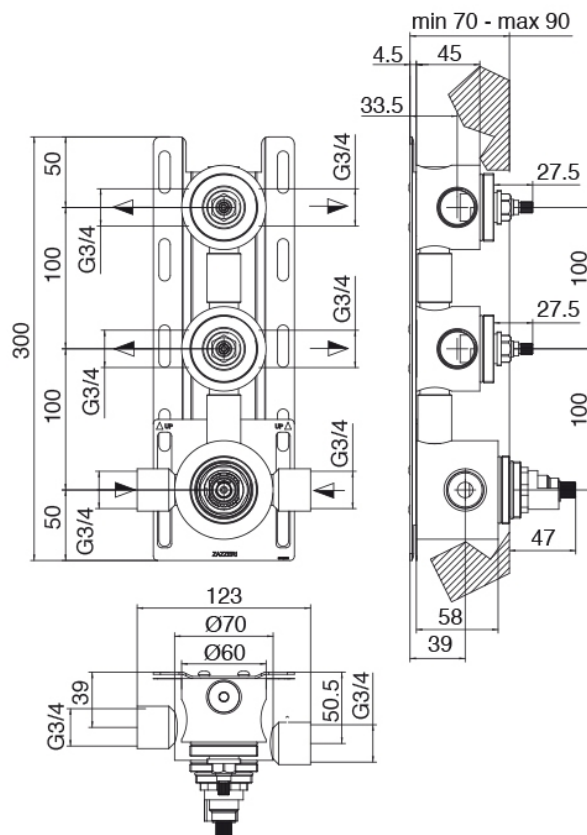

Modern - Gruppo doccia incasso

Codice kit: 3300 UDI-140

Gruppo doccia incasso termostatico con doccetta e soffione tubolare verticale girevole con Flyfall

Componenti

Parte grezza

Cod: 33000802A00

Gruppo termostatico da incasso due uscite - parti grezze

Rubinetto di linea

Cod: 3300Y407AA0

Rubinetti di linea - parti esterne

Comando termostatico

Cod: 3300T550AA0

Comando termostatico da incasso - parti esterne

Doccetta stand alone

Cod: 3300Q419A04

SET DOCCIA CON DOCCETTA Diam. 30mm
COMPLETO DI PRESA ACQUA A MURO e
SUPPORTO

Braccio a soffitto

Cod: 3300T623A00

Braccio doccia da soffitto - 700mm

Parte grezza

Cod: 3300B110A00

Doccia da soffitto - parti grezze