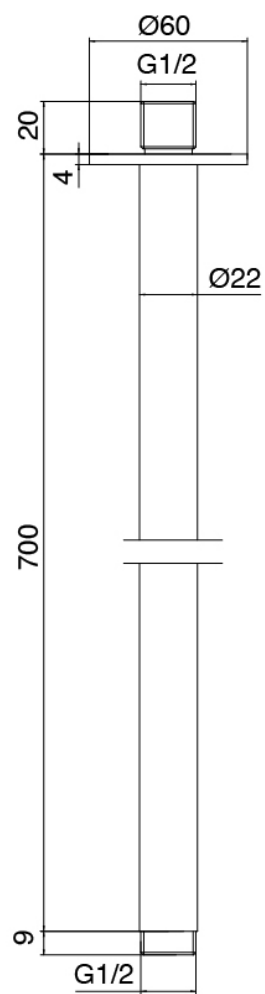

Modern - Gruppo doccia incasso

Codice kit: 3300 UDI-140

Gruppo doccia incasso termostatico con doccetta e soffione tubolare verticale girevole con Flyfall

Componenti

Parte grezza

Cod: 33000802A00

Gruppo termostatico da incasso due uscite - parti grezze

Rubinetto di linea

Cod: 3300Y407AA0

Rubinetti di linea - parti esterne

Comando termostatico

Cod: 3300T550AA0

Comando termostatico da incasso - parti esterne

Doccetta stand alone

Cod: 3300Q419A04

SET DOCCIA CON DOCCETTA Diam. 30mm
COMPLETO DI PRESA ACQUA A MURO e
SUPPORTO

Braccio a soffitto

Cod: 3300T623A00

Braccio doccia da soffitto - 700mm

Parte grezza

Cod: 3300B110A00

Doccia da soffitto - parti grezze

Soffione tubolare con Flyfall

Cod: 3300SO05A00

Soffione tubolare girevole a soffitto con Flyfall

Finiture disponibili:

finiture speciali su richiesta salvo quantitativi minimi di ordine garantiti

acciaio spazzolato