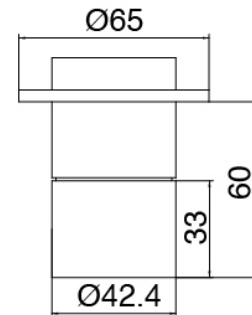

Modern - Gruppo doccia incasso

Codice kit: 3300 UDI-140

Gruppo doccia incasso termostatico con doccetta e soffione tubolare verticale girevole con Flyfall

Componenti

Parte grezza

Cod: 33000802A00

Gruppo termostatico da incasso due uscite - parti grezze

Rubinetto di linea

Cod: 3300Y407AA0

Rubinetti di linea - parti esterne

Comando termostatico

Cod: 3300T550AA0

Comando termostatico da incasso - parti esterne

Doccetta stand alone

Cod: 3300Q419A04

SET DOCCIA CON DOCCETTA Diam. 30mm
COMPLETO DI PRESA ACQUA A MURO e
SUPPORTO

Braccio a soffitto

Cod: 3300T623A00

Braccio doccia da soffitto - 700mm

Parte grezza

Cod: 3300B110A00

Doccia da soffitto - parti grezze