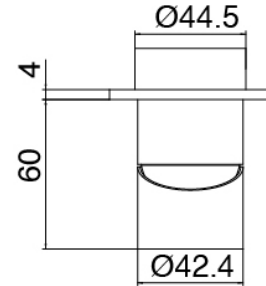

Modern - Gruppo doccia incasso

Codice kit: 3300 UDI-130

Gruppo doccia incasso con soffione tubolare verticale girevole con Flyfall

Componenti

Parte grezza

Cod: 3300B402A00

Miscelatore doccia ad incasso - parti grezze

Miscelatore monocomando

Cod: 3300A402AA0

Miscelatore doccia ad incasso - senza borchia - parti esterne

Parte grezza

Cod: 3300B120A00

Soffione tubolare vert/orizz a parete - Parte grezza

Soffione tubolare con Flyfall