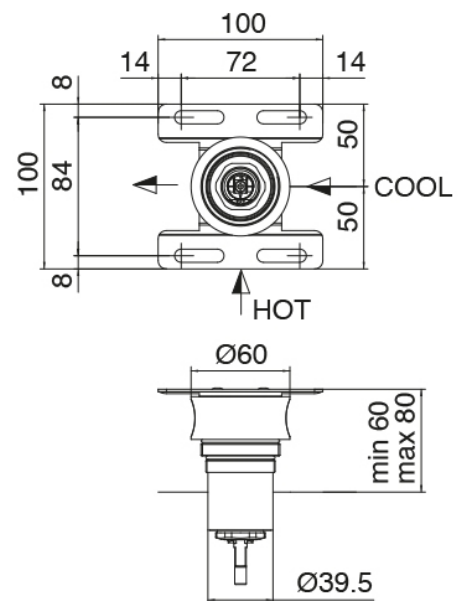

Modern - Gruppo doccia incasso

Codice kit: 3300 UDI-130

Gruppo doccia incasso con soffione tubolare verticale girevole con Flyfall

Componenti

Parte grezza

Cod: 3300B402A00

Miscelatore doccia ad incasso - parti grezze

Miscelatore monocomando

Cod: 3300A402AA0

Miscelatore doccia ad incasso - senza borchia - parti esterne

Parte grezza

Cod: 3300B120A00

Soffione tubolare vert/orizz a parete - Parte grezza

Soffione tubolare con Flyfall

Cod: 3300SO03A00

Soffione tubolare girevole verticale a parete con Flyfall

Finiture disponibili:

finiture speciali su richiesta salvo quantitativi minimi di ordine garantiti

acciaio spazzolato

ASAS