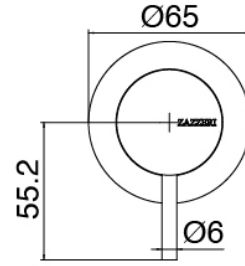

Modern - Gruppo doccia incasso

Codice kit: 3300 UDI-130

Gruppo doccia incasso con soffione tubolare verticale girevole con Flyfall

Componenti

Parte grezza

Cod: 3300B402A00

Miscelatore doccia ad incasso - parti grezze

Miscelatore monocomando

Cod: 3300A402AA0

Miscelatore doccia ad incasso - senza borchia - parti esterne

Parte grezza

Cod: 3300B120A00

Soffione tubolare vert/orizz a parete - Parte grezza

Soffione tubolare con Flyfall