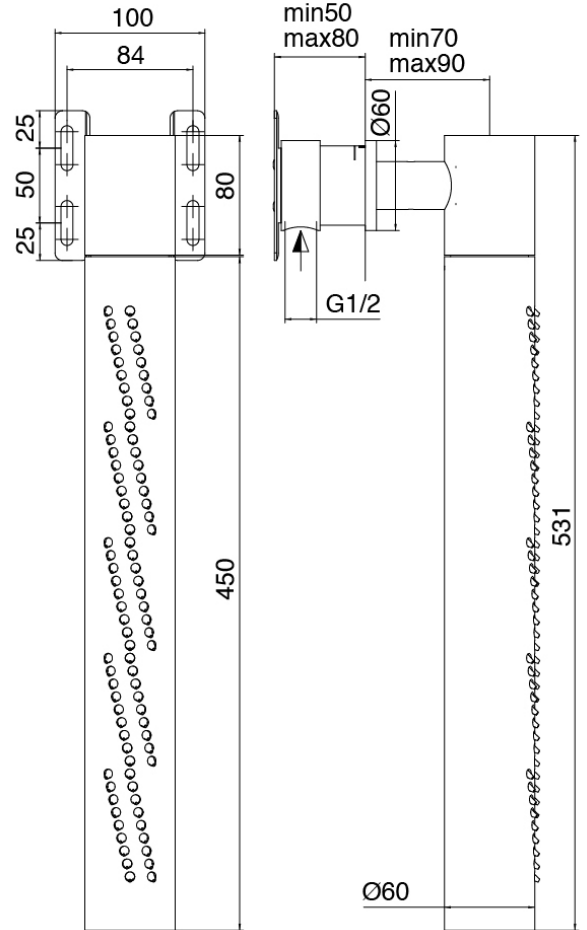

Modern - Gruppo doccia incasso

Codice kit: 3300 UDI-130

Gruppo doccia incasso con soffione tubolare verticale girevole con Flyfall

Componenti

Parte grezza

Cod: 3300B402A00

Miscelatore doccia ad incasso - parti grezze

Miscelatore monocomando

Cod: 3300A402AA0

Miscelatore doccia ad incasso - senza borchia - parti esterne

Parte grezza

Cod: 3300B120A00

Soffione tubolare vert/orizz a parete - Parte grezza

Soffione tubolare con Flyfall

Cod: 3300SO03A00

Soffione tubolare girevole verticale a parete con Flyfall

Finiture disponibili:

finiture speciali su richiesta salvo quantitativi minimi di ordine garantiti

acciaio spazzolato

ASAS