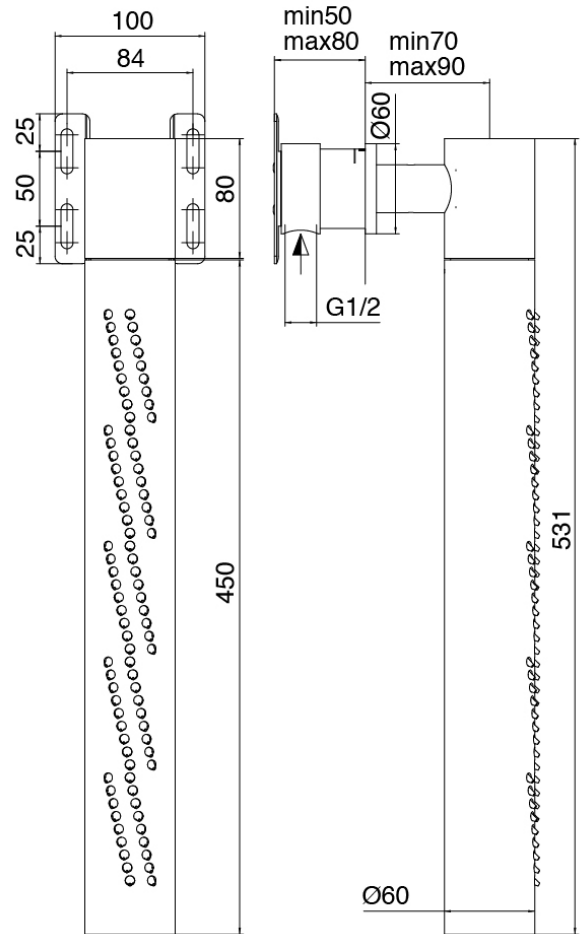

Modern - Gruppo doccia incasso

Codice kit: 3300 UDI-130

Gruppo doccia incasso con soffione tubolare verticale girevole con Flyfall

Componenti

Parte grezza

Cod: 3300B402A00

Miscelatore doccia ad incasso - parti grezze

Miscelatore monocomando

Cod: 3300A402AA0

Miscelatore doccia ad incasso - senza borchia - parti esterne

Parte grezza

Cod: 3300B120A00

Soffione tubolare vert/orizz a parete - Parte grezza

Soffione tubolare con Flyfall

Cod: 3300SO03A00

Soffione tubolare girevole verticale a parete con Flyfall

Finiture disponibili:

finiture speciali su richiesta salvo quantitativi minimi di ordine garantiti

acciaio spazzolato

ASAS