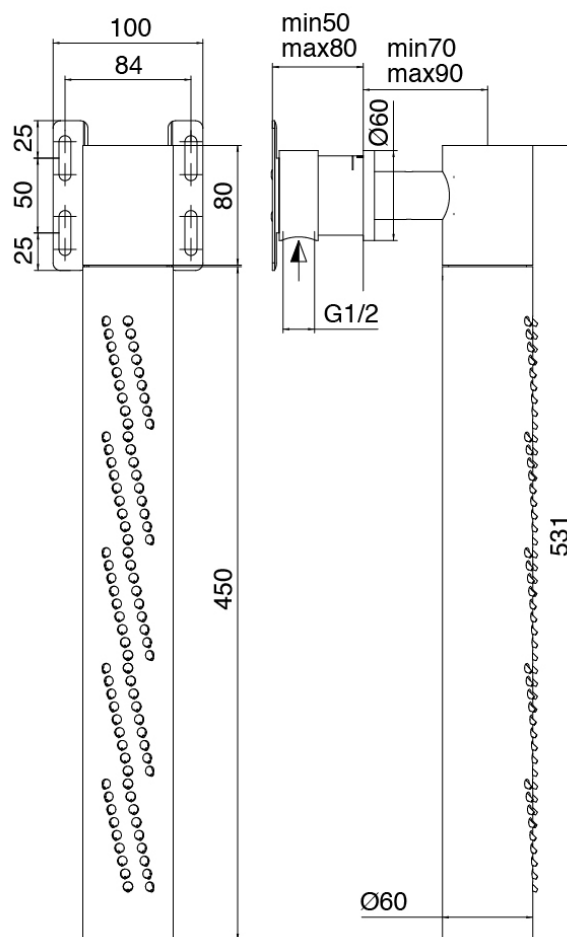

## Modern - Gruppo vasca da incasso

Codice kit: 3301 GVI-120

Gruppo vasca da incasso tradizionale – 2 uscite con doccetta e soffione tubolare verticale girevole con Flyfall

### Parte grezza

Cod: 3300B120A00

Soffione tubolare vert/orizz a parete - Parte grezza

### Parte grezza

Cod: 3301B401A01

Doccia da incasso tre fori con deviatore a 2 vie e doccia - Parti grezze

## Comando tre fori

Cod: 3301A401A01

Doccia da incasso tre fori con deviatore a 2 vie e  
doccetta - Parti esterne