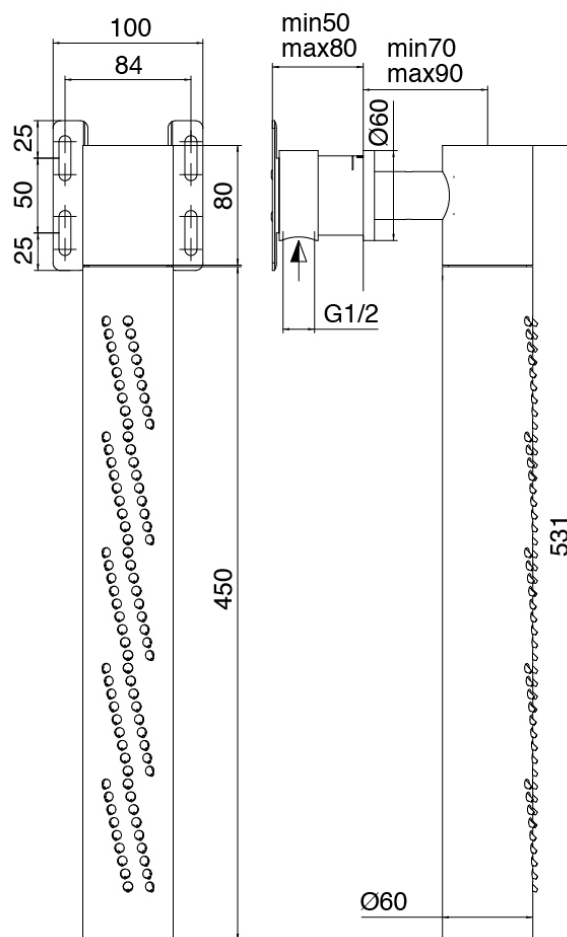

Modern - Gruppo vasca da incasso

Codice kit: 3301 GVI-120

Gruppo vasca da incasso tradizionale – 2 uscite con doccetta e soffione tubolare verticale girevole con Flyfall

Componenti

Parte grezza

Cod: 3300B120A00

Soffione tubolare vert/orizz a parete - Parte grezza

Comando tre fori

Cod: 3301A401A01

Doccia da incasso tre fori con deviatore a 2 vie e
doccetta - Parti esterne

Finiture disponibili:

finiture speciali su richiesta salvo quantitativi minimi di ordine garantiti