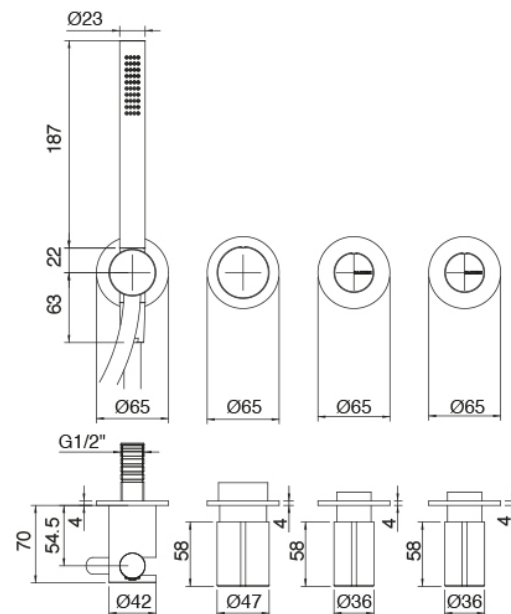

Modern - Gruppo vasca da incasso

Codice kit: 3301 GVI-120

Gruppo vasca da incasso tradizionale – 2 uscite con doccetta e soffione tubolare verticale girevole con Flyfall

Componenti

Parte grezza

Cod: 3300B120A00

Soffione tubolare vert/orizz a parete - Parte grezza

Comando tre fori

Cod: 3301A401A01

Doccia da incasso tre fori con deviatore a 2 vie e
doccetta - Parti esterne

Finiture disponibili:

finiture speciali su richiesta salvo quantitativi minimi di ordine garantiti