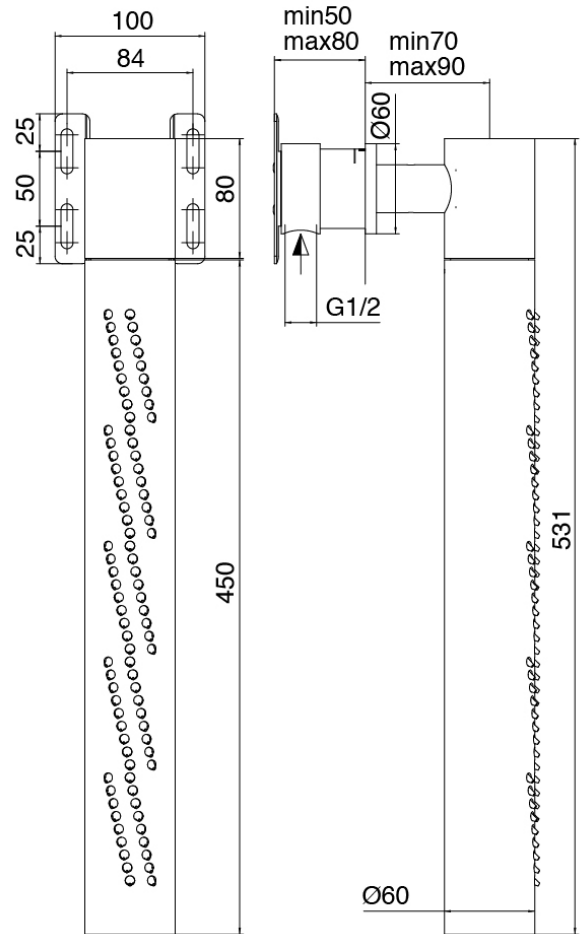

## Modern - Gruppo vasca da incasso

Codice kit: 3301 GVI-120

Gruppo vasca da incasso tradizionale – 2 uscite con doccetta e soffione tubolare verticale girevole con Flyfall

### Parte grezza

Cod: 3300B120A00

Soffione tubolare vert/orizz a parete - Parte grezza

### Parte grezza

Cod: 3301B401A01

Doccia da incasso tre fori con deviatore a 2 vie e doccia - Parti grezze

## Comando tre fori

Cod: 3301A401A01

Doccia da incasso tre fori con deviatore a 2 vie e  
doccetta - Parti esterne