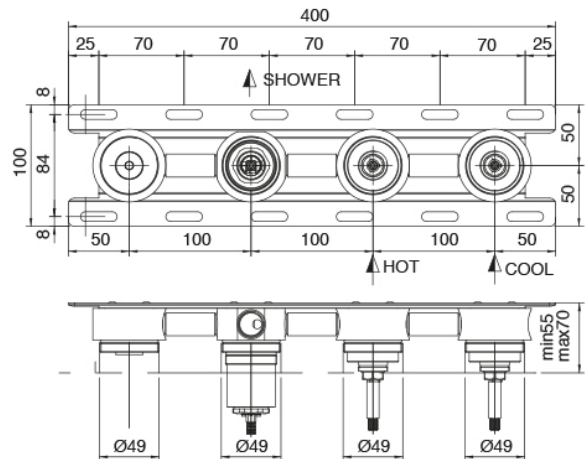

### Soffione tubolare con Flyfall

Cod: 3300SO03A00

Soffione tubolare girevole verticale a parete con Flyfall

### Parte grezza

Cod: 3301B401A01

Doccia da incasso tre fori con deviatore a 2 vie e doccia - Parti grezze

## Comando tre fori

Cod: 3301A401A01

Doccia da incasso tre fori con deviatore a 2 vie e  
doccetta - Parti esterne