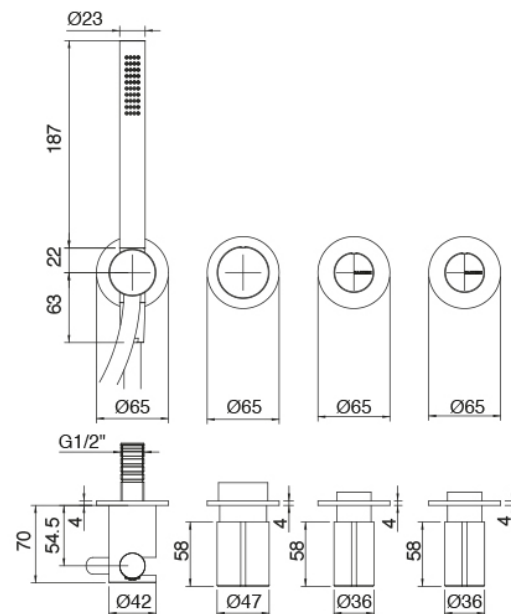

### Parte grezza

Cod: 3301B401A01

Doccia da incasso tre fori con deviatore a 2 vie e doccia - Parti grezze

## Comando tre fori

Cod: 3301A401A01

Doccia da incasso tre fori con deviatore a 2 vie e  
doccetta - Parti esterne