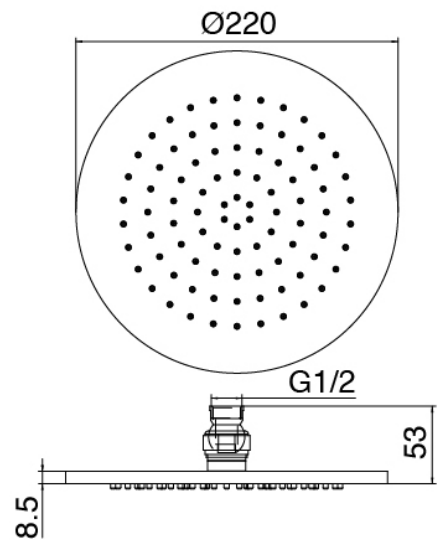

### Miscelatore monocomando con doccetta

Cod: 3300A401AA1

Miscelatore doccia ad incasso con deviatore e

Doccetta - senza borchia - parti esterne

### Braccio a parete

Cod: 3300BR01A00

Braccio doccia

### Soffione tondo

---

Cod: 3300SO01A00

Soffione anticalcare D.220 mm