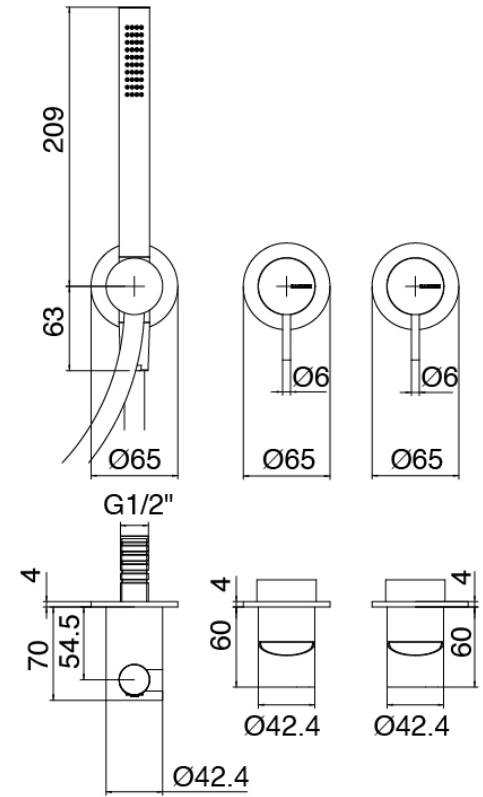

### Miscelatore monocomando con doccetta

Cod: 3300A401AA1

Miscelatore doccia ad incasso con deviatore e

Doccetta - senza borchia - parti esterne

### Braccio a parete

Cod: 3300BR01A00

Braccio doccia

### Soffione tondo

---

Cod: 3300SO01A00

Soffione anticalcare D.220 mm