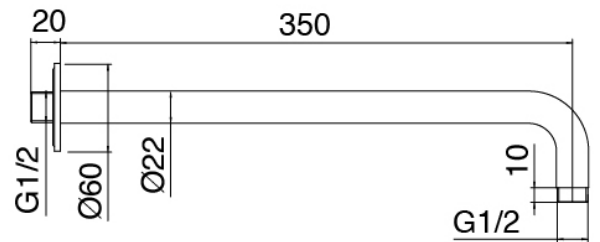

### Miscelatore monocomando con doccetta

Cod: 3300A401AA1

Miscelatore doccia ad incasso con deviatore e

Doccetta - senza borchia - parti esterne

### Braccio a parete

Cod: 3300BR01A00

Braccio doccia