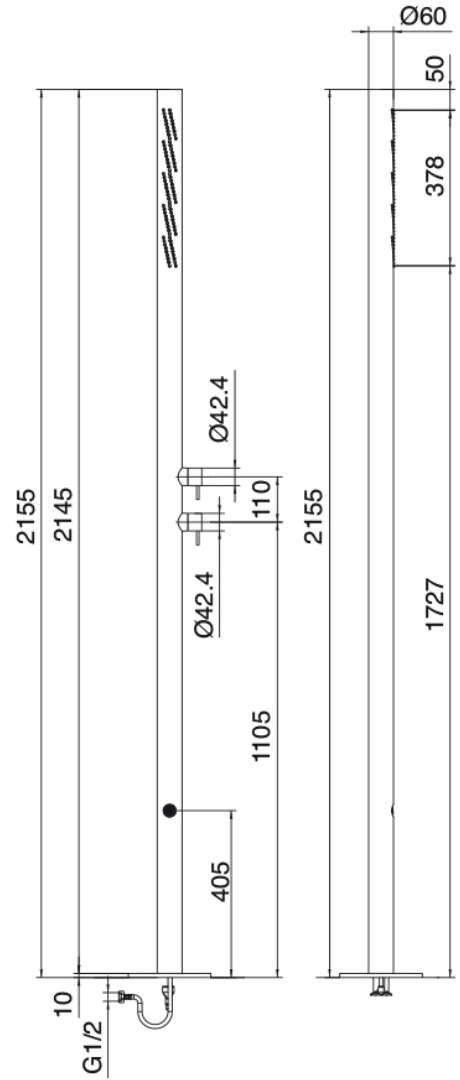

Modern - Colonna doccia outdoor

Codice kit: 3300 CDO-150

Colonna doccia outdoor

Componenti

Colonna doccia Outdoor

Cod: 33000609A00

Colonna doccia Outdoor

Finiture disponibili: