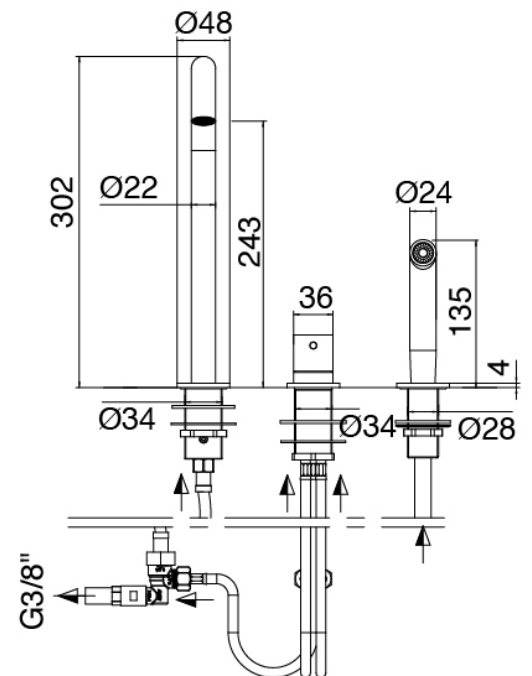

Modern - Miscelatore lavello da cucina

Codice kit: 3300 MLX-160

Miscelatore lavello da cucina con doccetta spray estraibile

Componenti

Lavello con doccetta estraibile

Cod: 33001101A03

Monocomando remoto lavello collo girevole e doccetta estraibile