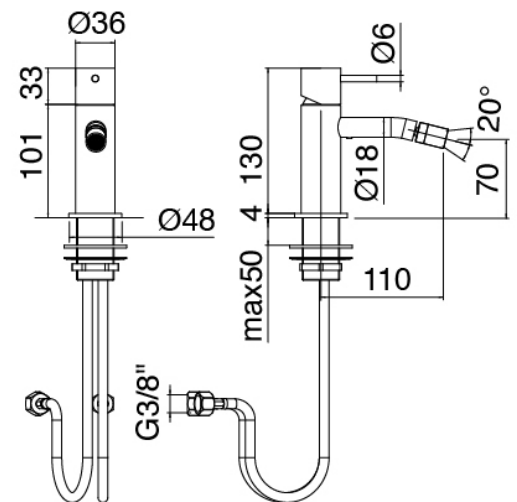

Modern - Miscelatore bidet

Codice kit: 3300 MBX-080

Miscelatore bidet senza scarico

Componenti

Miscelatore monocomando

Cod: 33001201A00

Miscelatore bidet senza scarico - 110 x H70 mm

Finiture disponibili: