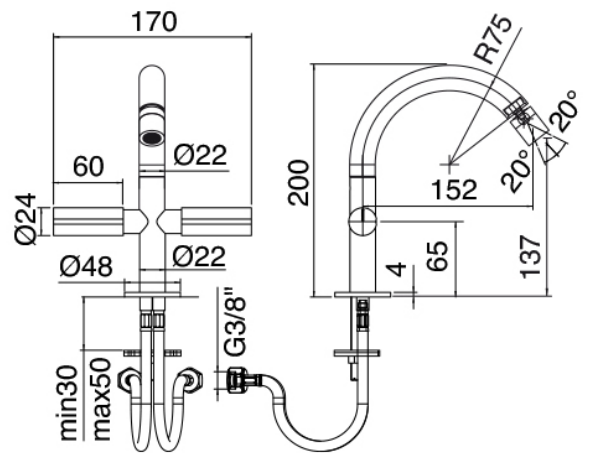

Modern - Rubinetteria tradizionale bidet

Codice kit: 3301 BBX-070

Rubinetteria tradizionale bidet monoforo senza scarico

Componenti

**Rubinetto monoforo**

Cod: 33013201A00

Monoforo bidet

Finiture disponibili: