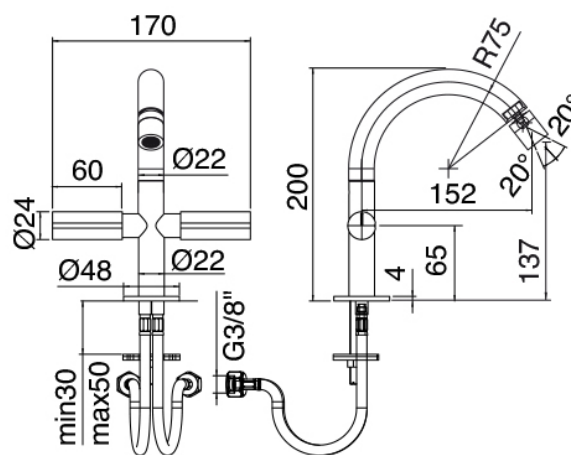

Modern - Rubinetteria tradizionale bidet

Codice kit: 3301 BBX-070

Rubinetteria tradizionale bidet monoforo senza scarico

Componenti

Rubinetto monoforo

Cod: 33013201A00

Monoforo bidet

Finiture disponibili: