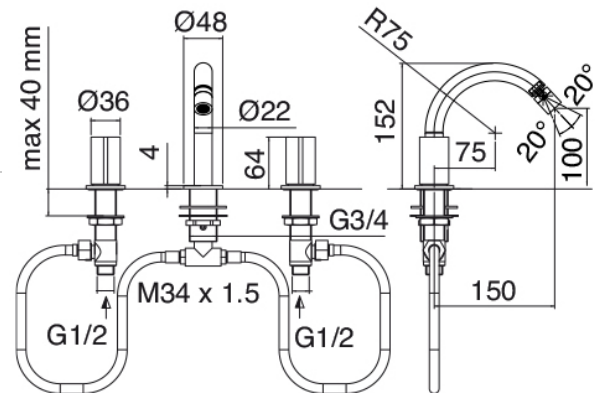

## Modern - Rubinetteria tradizionale bidet

Codice kit: 3301 BBX-060

Rubinetteria tradizionale bidet 3 fori collo girevole senza scarico

## Componenti

### Batteria di rubinetti

Cod: 33010203A00

Bidet tre fori