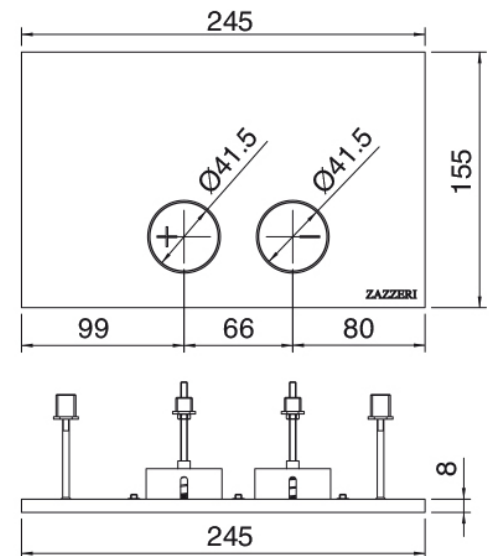

Q316 - Placca

Codice kit: 33A0 ACX-100

Placca per cassetta

Componenti

Placca WC

Cod: 33A0PW01A00

Placca per cassetta a doppio flusso Geberit (Sigma)
con pulsanti a filo

Finiture disponibili: