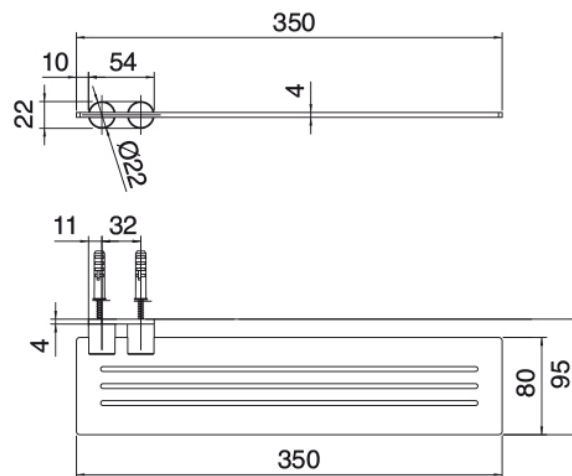

## Q316 - Mensola

Codice kit: 33A0 ACX-080

Mensola a sbalzo 350mm

### Mensola per accessori

Cod: 33A06260A00

Mensola a sbalzo 350mm