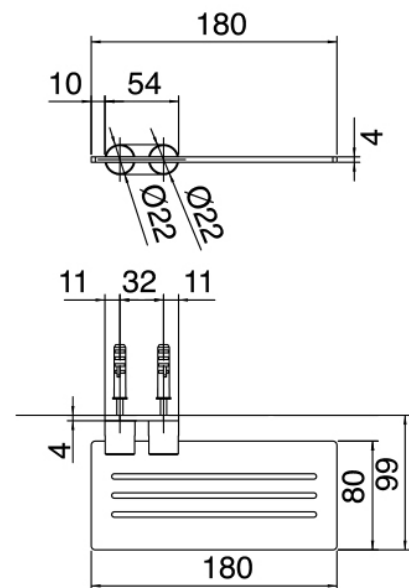

Q316 - Porta sapone

Codice kit: 33A0 ACX-050

Porta sapone

Componenti

Porta sapone

Cod: 33A06220A00

Porta sapone

Finiture disponibili: