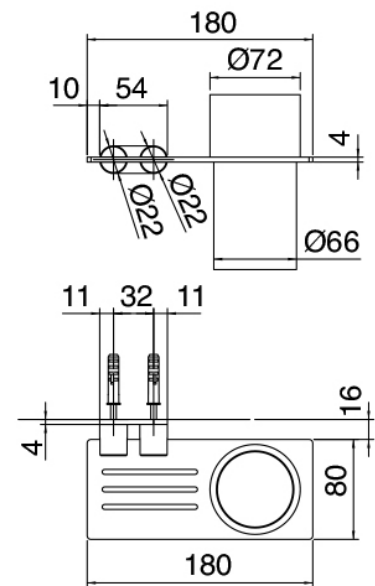

## Q316 - Porta bicchiere

Codice kit: 33A0 ACX-030

Porta bicchiere

### Porta bicchiere

Cod: 33A06200A00

Porta bicchiere